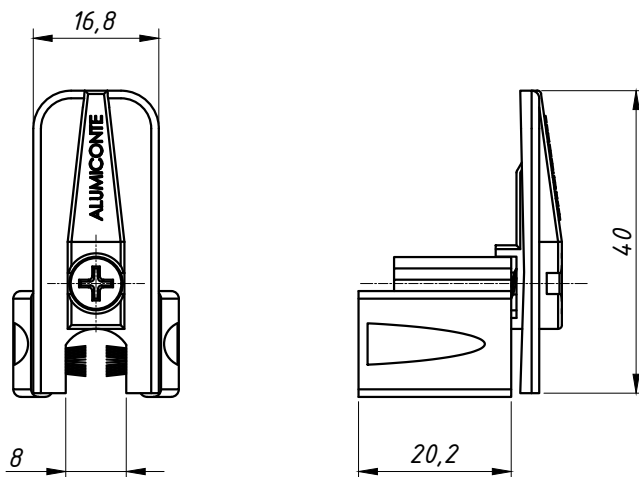

DIMENSÕES:
(escala 1:1)

PERSPECTIVA:
(escala 1,5:1)

DETALHE DE APLICAÇÃO:
(sem escala)

CARACTERÍSTICAS:

Componentes:	Matéria-prima:
Estrutura	Poliamida
Fita vedadora	Polipropileno
Parafuso	Aço Inox

Acabamento	Preto / Branco
------------	----------------

Embalagem	100 Guias e Calços
	100 Parafusos

CÓDIGO	ACABAMENTO
NYL-454	Preto
NYL-454NB	Branco

JANELAS
E PORTAS
DE CORRER