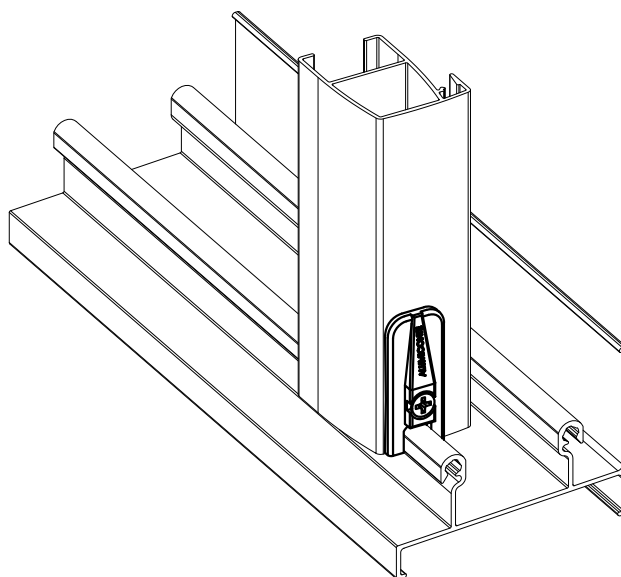

DIMENSÕES:
(escala 1:1)

PERSPECTIVA:
(escala 1,5:1)

DETALHE DE APLICAÇÃO:
(sem escala)

CARACTERÍSTICAS:

Componentes:	Matéria-prima:
Estrutura	Poliamida
Fita vedadora	Polipropileno
Parafuso	Aço Inox

Acabamento	Preto / Branco
------------	----------------

Embalagem	100 Guias e Calços
	100 Parafusos

CÓDIGO	ACABAMENTO
NYL-454	Preto
NYL-454NB	Branco

JANELAS
E PORTAS
DE CORRER