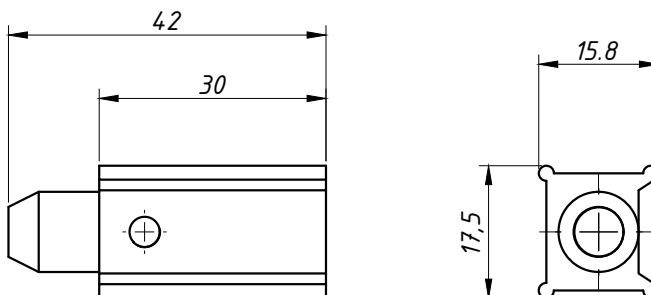

Maio/2011

DIMENSÕES:
(escala 1:1)

DETALHE DE APLICAÇÃO:
(sem escala)

DETALHE DE APLICAÇÃO:
(sem escala)

CARACTERÍSTICAS:

Componentes:	Matéria-prima:
Estrutura	Poliamida
Parafuso	Aço inox

Acabamentos

Preto

Embalagem

100 peças

CÓDIGO

NYL-304

ACABAMENTO

Preto

JANELAS CAMARÃO