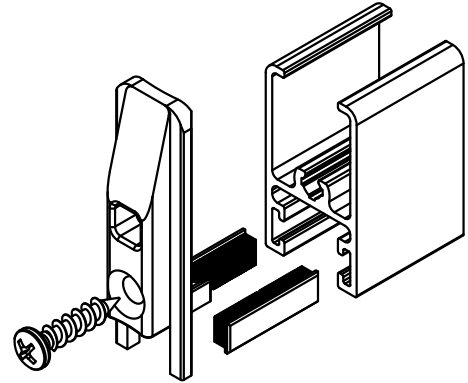

**DIMENSÕES:**  
(escala 1:1)

**PERSPECTIVA:**  
(sem escala)

**DETALHE DE APLICAÇÃO:**  
(sem escala)

GUI-1051  
Guia limitador

**CARACTERÍSTICAS:**

Componentes:	Matéria-prima:
Estrutura	Poliamida/ Alumínio
Fita vedadora	Polipropileno
Parafuso	Inox

Acabamento	Preto
------------	-------

Embalagem	10 peças
-----------	----------

CÓDIGO	ACABAMENTO
GUI-1051	Preto
GUI-1051BC	Branco

JANELAS  
E PORTAS  
DE CORRER