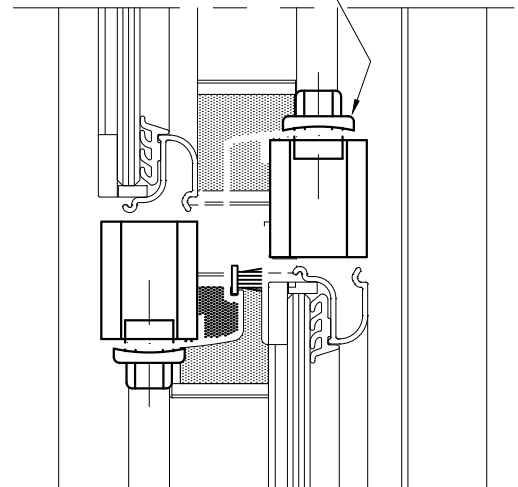

**DIMENSÕES:**  
(escala 1:1)

**PERSPECTIVA:**  
(sem escala)

**DETALHE DE APLICAÇÃO:**  
(sem escala)

GUI-1051  
Guia limitador

**CARACTERÍSTICAS:**

Componentes:	Matéria-prima:
Estrutura	Poliamida/ Alumínio
Fita vedadora	Polipropileno
Parafuso	Inox

Acabamento	Preto
------------	-------

Embalagem	10 peças
-----------	----------

CÓDIGO	ACABAMENTO
GUI-1051	Preto
GUI-1051BC	Branco

JANELAS  
E PORTAS  
DE CORRER