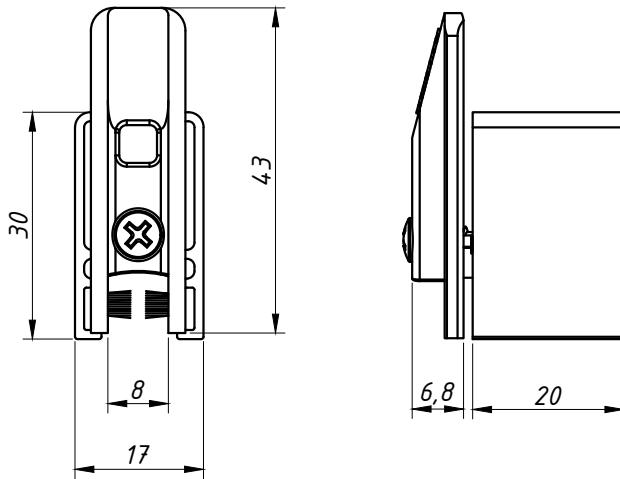

**DIMENSÕES:**  
(escala 1:1)

**PERSPECTIVA:**  
(sem escala)

**DETALHE DE APLICAÇÃO:**  
(sem escala)

GUI-1051  
Guia limitador

**CARACTERÍSTICAS:**

Componentes:	Matéria-prima:
Estrutura	Poliamida/ Alumínio
Fita vedadora	Polipropileno
Parafuso	Inox

Acabamento	Preto
------------	-------

Embalagem	10 peças
-----------	----------

CÓDIGO	ACABAMENTO
GUI-1051	Preto
GUI-1051BC	Branco

JANELAS  
E PORTAS  
DE CORRER