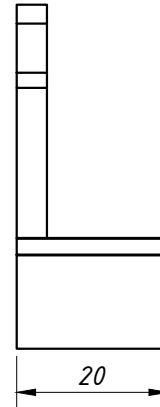

Março/2012

PESPECTIVA:
(escala 1:1)

DETALHE DE APLICAÇÃO:
(sem escala)

CARACTERÍSTICAS:

Componentes:	Matéria-prima:
Estrutura	Poliamida
Fita vedadora	Polipropileno

Acabamento	Preto
------------	-------

Embalagem	50 Peças
-----------	----------

CÓDIGO	ACABAMENTO
NYL-325	Preto

JANELAS
DE CORRER