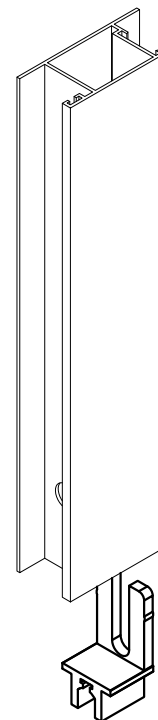

Março/2012

PESPECTIVA:
(escala 1:1)

DETALHE DE APLICAÇÃO:
(sem escala)

CARACTERÍSTICAS:

Componentes:	Matéria-prima:
Estrutura	Poliamida
Fita vedadora	Polipropileno

Acabamento	Preto
------------	-------

Embalagem	50 Peças
-----------	----------

CÓDIGO	ACABAMENTO
NYL-325	Preto

JANELAS
DE CORRER