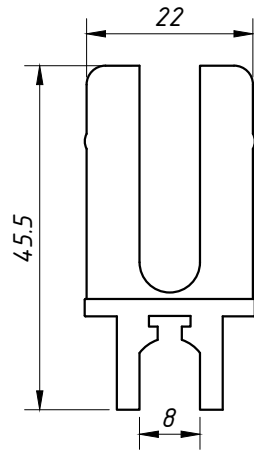

Março/2012

PESPECTIVA:
(escala 1:1)

DETALHE DE APLICAÇÃO:
(sem escala)

CARACTERÍSTICAS:

Componentes:	Matéria-prima:
Estrutura	Poliamida
Fita vedadora	Polipropileno

Acabamento	Preto
------------	-------

Embalagem	50 Peças
-----------	----------

CÓDIGO	ACABAMENTO
NYL-325	Preto

JANELAS
DE CORRER