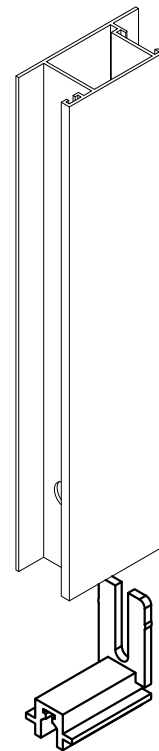

PESPECTIVA:
(escala 1:1)

DETALHE DE APLICAÇÃO:
(sem escala)

CARACTERÍSTICAS:

Componentes:	Matéria-prima:
Estrutura	Poliamida
Fita vedadora	Polipropileno

Acabamento	Preto
------------	-------

Embalagem	50 Peças
-----------	----------

CÓDIGO	ACABAMENTO
NYL-326	Preto

PORTAS
DE CORRER