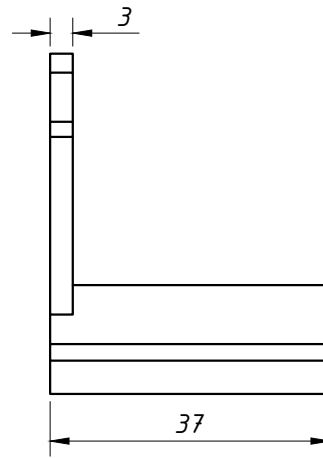

PESPECTIVA:
(escala 1:1)

DETALHE DE APLICAÇÃO:
(sem escala)

CARACTERÍSTICAS:

Componentes:	Matéria-prima:
Estrutura	Poliamida
Fita vedadora	Polipropileno

Acabamento	Preto
------------	-------

Embalagem	50 Peças
-----------	----------

CÓDIGO	ACABAMENTO
NYL-326	Preto

PORTAS
DE CORRER