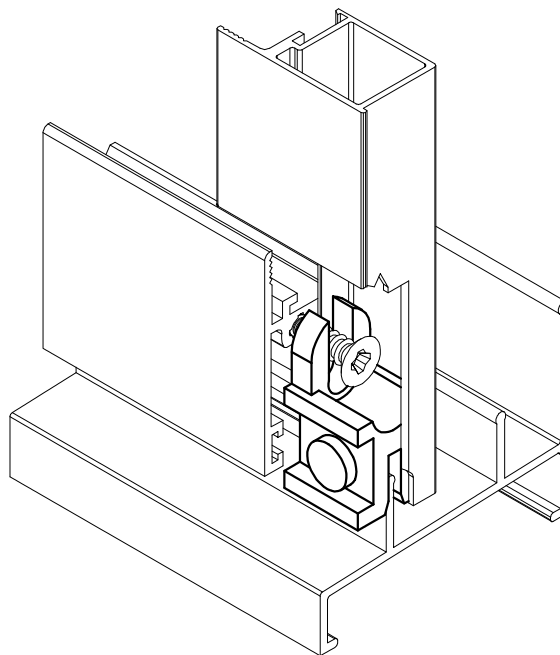

PESPECTIVA:  
(escala 1:1)

DETALHE DE APLICAÇÃO:  
(sem escala)

### CARACTERÍSTICAS:

Componentes:	Matéria-prima:
Estrutura	Poliamida

Acabamento	Preto
------------	-------

Embalagem	10 Pares
-----------	----------

CÓDIGO	ACABAMENTO
NYL-324	Preto

JANELAS E  
PORTAS  
DE CORRER