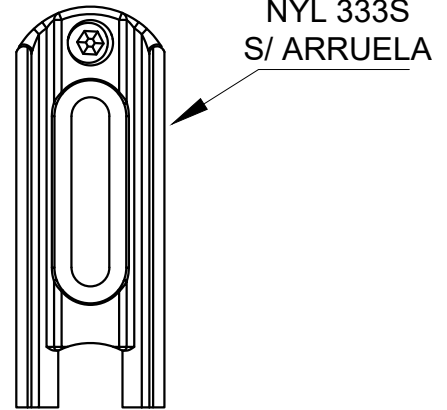

DIMENSÕES:
(escala 1:1)

PERSPECTIVA:
(sem escala)

DETALHE DE APLICAÇÃO:
(sem escala)

CARACTERÍSTICAS:

Componentes:	Matéria-prima:
Estrutura	Poliamida
Arruela de encosto	Aço Inox
Parafuso	Aço Inox

Acabamento	Preto / Branco

Embalagem	200 Guias

CÓDIGO	ACABAMENTO
NYL-333S	Preto
NYL-333SNB	Branco
NYL-333	Preto
NYL-333NB	Branco

JANELAS
E PORTAS
DE CORRER