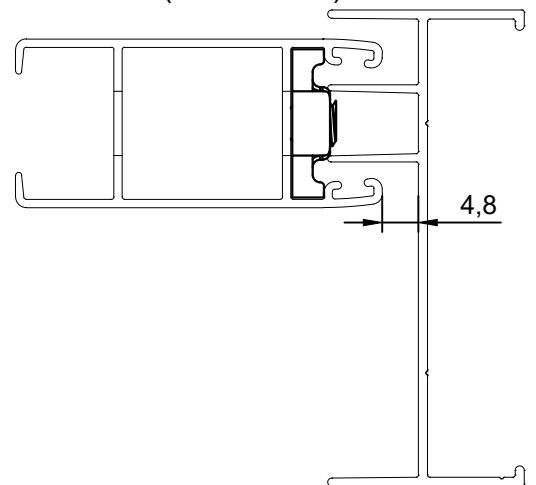

DIMENSÕES:
(escala 1:1)

PERSPECTIVA:
(sem escala)

DETALHE DE APLICAÇÃO:
(sem escala)

CARACTERÍSTICAS:

Componentes:	Matéria-prima:
Estrutura	Poliamida
Arruela de encosto	Aço Inox
Parafuso	Aço Inox

Acabamento	Preto / Branco

Embalagem	200 Guias

CÓDIGO	ACABAMENTO
NYL-333S	Preto
NYL-333SNB	Branco
NYL-333	Preto
NYL-333NB	Branco

JANELAS
E PORTAS
DE CORRER