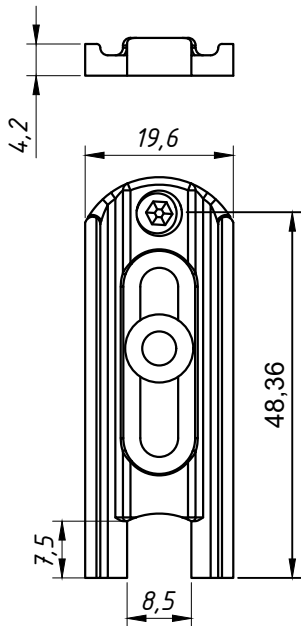

DIMENSÕES:
(escala 1:1)

PERSPECTIVA:
(sem escala)

DETALHE DE APLICAÇÃO:
(sem escala)

CARACTERÍSTICAS:

Componentes:	Matéria-prima:
Estrutura	Poliamida
Arruela de encosto	Aço Inox
Parafuso	Aço Inox

Acabamento	Preto / Branco

Embalagem	200 Guias

CÓDIGO	ACABAMENTO
NYL-333S	Preto
NYL-333SNB	Branco
NYL-333	Preto
NYL-333NB	Branco

JANELAS
E PORTAS
DE CORRER