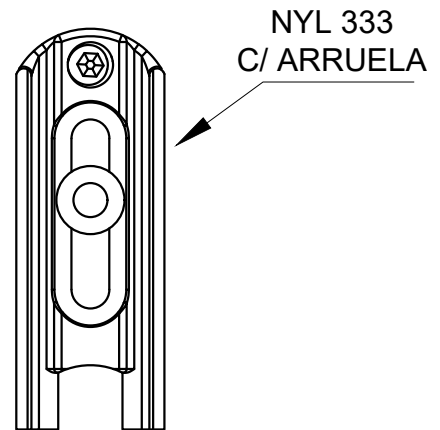

DIMENSÕES:
(escala 1:1)

PERSPECTIVA:
(sem escala)

DETALHE DE APLICAÇÃO:
(sem escala)

CARACTERÍSTICAS:

Componentes:	Matéria-prima:
Estrutura	Poliamida
Arruela de encosto	Aço Inox
Parafuso	Aço Inox

Acabamento	Preto / Branco

Embalagem	200 Guias

CÓDIGO	ACABAMENTO
NYL-333S	Preto
NYL-333SNB	Branco
NYL-333	Preto
NYL-333NB	Branco

JANELAS
E PORTAS
DE CORRER