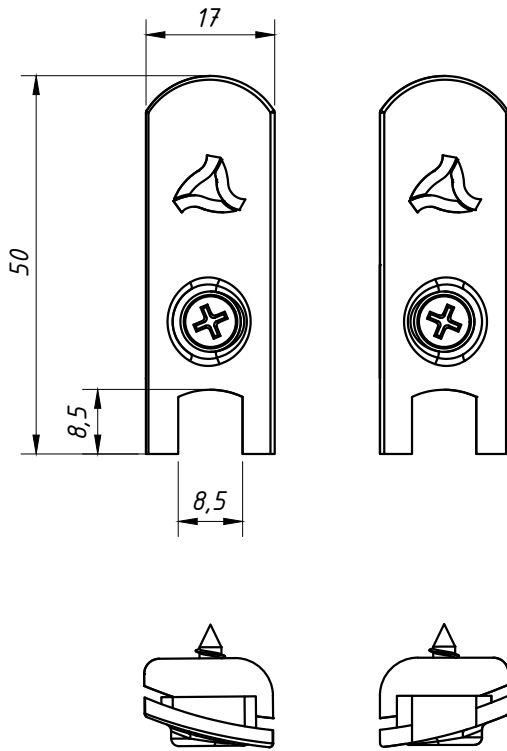

DETALHE DE MONTAGEM GUIA:
(sem escala)

PESPECTIVA:
(sem escala)

DETALHE DE APLICAÇÃO:
(sem escala)

CARACTERÍSTICAS:

Componentes:	Matéria-prima:
Espelho externo	Poliamida
Contra guia	Poliamida
Parafuso	Inox

Acabamento	Preto
	Branco

Embalagem	10 Pares
-----------	----------

CÓDIGO	ACABAMENTO
NYL-334	Preto
NYL-334NB	Branco

JANELAS
E PORTAS
DE CORRER