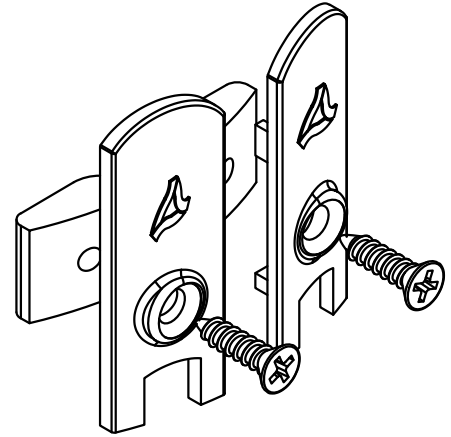

DETALHE DE MONTAGEM GUIA:
(sem escala)

PESPECTIVA:
(sem escala)

DETALHE DE APLICAÇÃO:
(sem escala)

CARACTERÍSTICAS:

Componentes:	Matéria-prima:
Espelho externo	Poliamida
Contra guia	Poliamida
Parafuso	Inox

Acabamento	Preto
	Branco

Embalagem	10 Pares
-----------	----------

CÓDIGO	ACABAMENTO
NYL-334	Preto
NYL-334NB	Branco

JANELAS
E PORTAS
DE CORRER