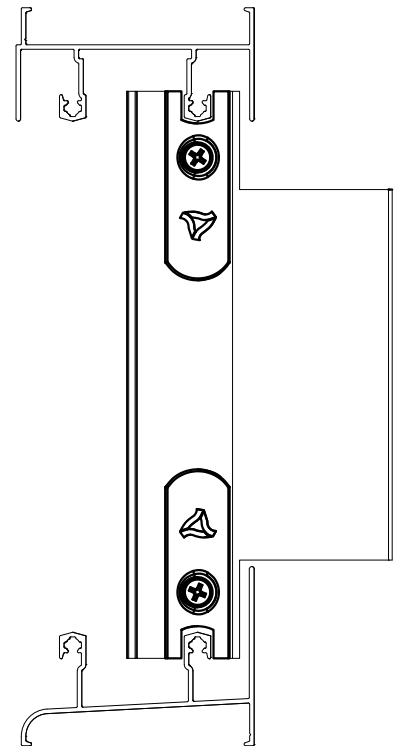

DETALHE DE MONTAGEM GUIA:
(sem escala)

PESPECTIVA:
(sem escala)

DETALHE DE APLICAÇÃO:
(sem escala)

CARACTERÍSTICAS:

Componentes:	Matéria-prima:
Espelho externo	Poliamida
Contra guia	Poliamida
Parafuso	Inox

Acabamento	Preto
	Branco

Embalagem	10 Pares
-----------	----------

CÓDIGO	ACABAMENTO
NYL-334	Preto
NYL-334NB	Branco

JANELAS
E PORTAS
DE CORRER