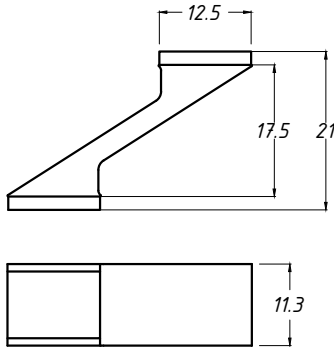

Janeiro/2015

**DIMENSÕES:**  
(escala 1:1)

**DIVISOR VENEZIANA RETA**  
NYL0294

**PERSPECTIVA:**  
(escala 1:1)

**DIMENSÕES:**  
(escala 1:1)

**DIVISOR VENEZIANA OVAL**  
NYL0295

**PERSPECTIVA:**  
(escala 1:1)

**DIMENSÕES:**  
(escala 1:1)

**DIVISOR VENEZIANA OVAL-  
TRAVESSA RETA**  
NYL0296

**DETALHE DE APLICAÇÃO:**  
(s/escala)

**CARACTERÍSTICAS:**

Componentes:		Matéria-prima:	
Estrutura		Poliamida	
Acabamento	Preto		
	Branco		
Embalagem	500 Peças/ 100 Peças		