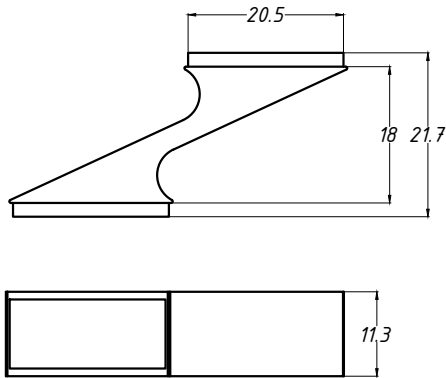

Janeiro/2015

**DIMENSÕES:**  
(escala 1:1)

**DIVISOR VENEZIANA RETA**  
NYL0294

**PERSPECTIVA:**  
(escala 1:1)

**DIMENSÕES:**  
(escala 1:1)

**DIVISOR VENEZIANA OVAL**  
NYL0295

**PERSPECTIVA:**  
(escala 1:1)

**DIMENSÕES:**  
(escala 1:1)

**DIVISOR VENEZIANA OVAL-  
TRAVESSA RETA**  
NYL0296

**DETALHE DE APLICAÇÃO:**  
(s/escala)

**CARACTERÍSTICAS:**

Componentes:		Matéria-prima:	
Estrutura		Poliamida	
Acabamento	Preto		
	Branco		
Embalagem	500 Peças/ 100 Peças		