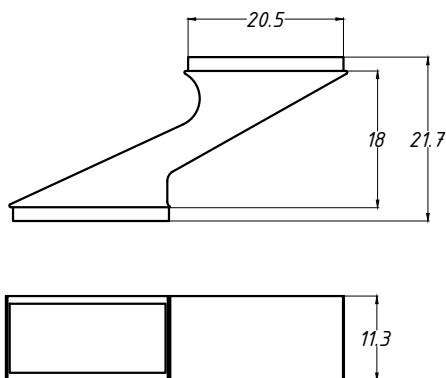

Janeiro/2015

**DIMENSÕES:**  
(escala 1:1)

**DIVISOR VENEZIANA RETA**  
NYL0294

**PERSPECTIVA:**  
(escala 1:1)

**DIMENSÕES:**  
(escala 1:1)

**DIVISOR VENEZIANA OVAL**  
NYL0295

**PERSPECTIVA:**  
(escala 1:1)

**DIMENSÕES:**  
(escala 1:1)

**DIVISOR VENEZIANA OVAL-  
TRAVESSA RETA**  
NYL0296

**DETALHE DE APLICAÇÃO:**  
(s/escala)

**CARACTERÍSTICAS:**

Componentes:		Matéria-prima:	
Estrutura		Poliamida	
Acabamento	Preto		
	Branco		
Embalagem	500 Peças/ 100 Peças		