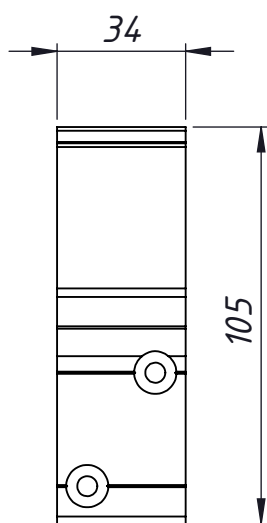

Perspectiva  
Sem Escala

Dimensões  
Escala 1:1

Aplicação  
Escala 1:2

**CARACTERÍSTICAS:**

Componentes:	Matéria-prima:
Estrutura	Alumínio

Acabamento Anodizado e Pintado		
Branco	Fosco	Preto

Embalagem	10 Suportes
-----------	-------------

CÓDIGO	ACABAMENTO
SUP980BC	BRANCO
SUP980FS	FOSCO
SUP980PT	PRETO