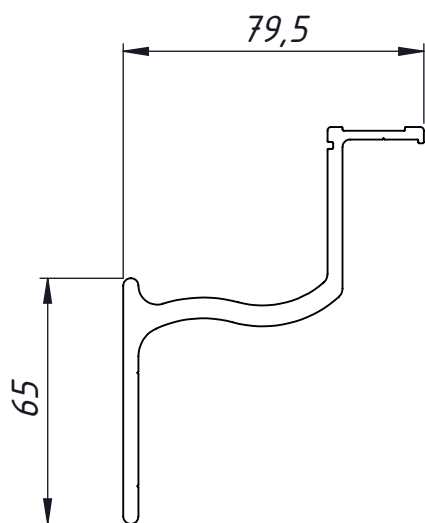

Perspectiva  
Sem Escala

Dimensões  
Escala 1:1

Aplicação  
Escala 1:2

**CARACTERÍSTICAS:**

Componentes:	Matéria-prima:
Estrutura	Alumínio

Acabamento Anodizado e Pintado		
Branco	Fosco	Preto

Embalagem	10 Suportes
-----------	-------------

CÓDIGO	ACABAMENTO
SUP980BC	BRANCO
SUP980FS	FOSCO
SUP980PT	PRETO