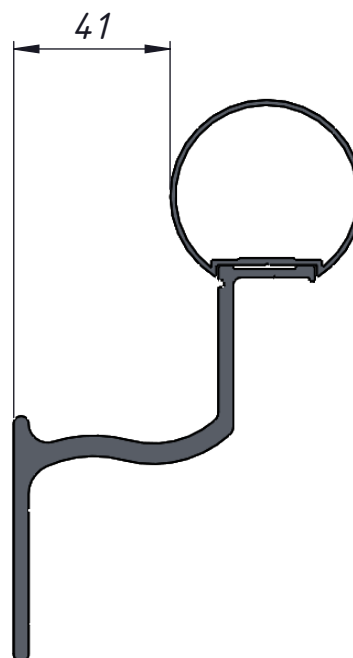

Perspectiva  
Sem Escala

Dimensões  
Escala 1:1

Aplicação  
Escala 1:2

**CARACTERÍSTICAS:**

Componentes:	Matéria-prima:
Estrutura	Alumínio

Acabamento Anodizado e Pintado		
Branco	Fosco	Preto

Embalagem	10 Suportes
-----------	-------------

CÓDIGO	ACABAMENTO
SUP980BC	BRANCO
SUP980FS	FOSCO
SUP980PT	PRETO