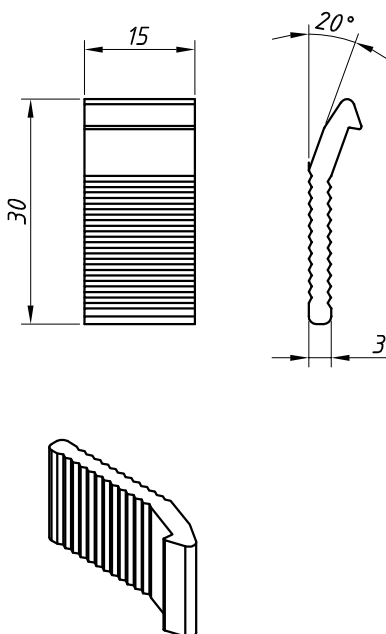

(escala 1:1)

LIN-250/ LIN-252

APLICAÇÃO: SUPREMA, 25,
HYDRO OFFICIAL, ALUK 2.5
MEGA25 e ABSOLUTA
IMPERIAL 2.5 perfil BS-533

(escala 1:1)

LIN-251
APLICAÇÃO: INOVA

**ATENÇÃO: USO EXCLUSIVO
PARA O FEC-250**

CARACTERÍSTICAS:

Componentes:	Matéria-prima:
Estrutura	Alumínio

Acabamento
Fosco

Embalagem	20 Linguetas
-----------	--------------

CÓDIGO	ACABAMENTO
LIN-250	Fosco
LIN-251	Fosco
LIN-252	Fosco

**JANELAS
E PORTAS
DE CORRER**