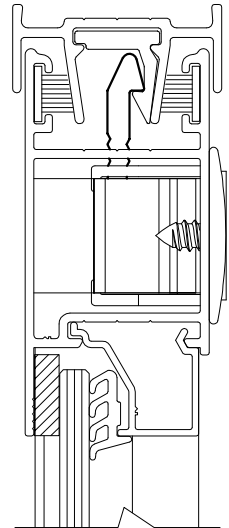

(escala 1:1)

LIN-250/ LIN-252

APLICAÇÃO: SUPREMA, 25,
HYDRO OFFICIAL, ALUK 2.5
MEGA25 e ABSOLUTA
IMPERIAL 2.5 perfil BS-533

(escala 1:1)

LIN-251
APLICAÇÃO: INOVA

**ATENÇÃO: USO EXCLUSIVO
PARA O FEC-250**

CARACTERÍSTICAS:

Componentes:	Matéria-prima:
Estrutura	Alumínio

Acabamento
Fosco

Embalagem	20 Linguetas
-----------	--------------

CÓDIGO	ACABAMENTO
LIN-250	Fosco
LIN-251	Fosco
LIN-252	Fosco

**JANELAS
E PORTAS
DE CORRER**