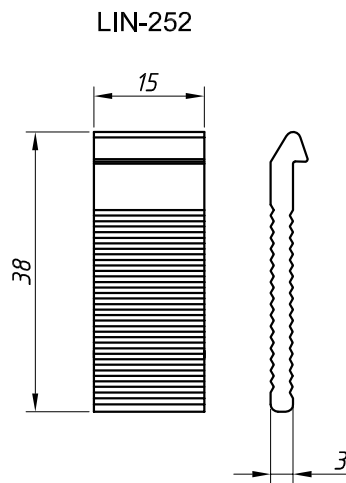

(escala 1:1)

LIN-250/ LIN-252

APLICAÇÃO: SUPREMA, 25,
HYDRO OFFICIAL, ALUK 2.5
MEGA25 e ABSOLUTA
IMPERIAL 2.5 perfil BS-533

(escala 1:1)

LIN-251
APLICAÇÃO: INOVA

**ATENÇÃO: USO EXCLUSIVO
PARA O FEC-250**

CARACTERÍSTICAS:

Componentes:	Matéria-prima:
Estrutura	Alumínio

Acabamento
Fosco

Embalagem	20 Linguetas
-----------	--------------

CÓDIGO	ACABAMENTO
LIN-250	Fosco
LIN-251	Fosco
LIN-252	Fosco

**JANELAS
E PORTAS
DE CORRER**