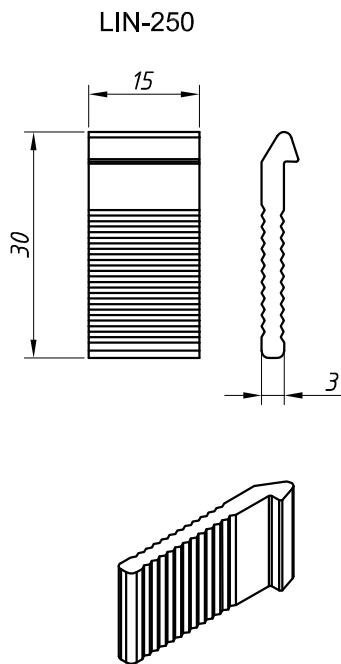

(escala 1:1)

LIN-250/ LIN-252

APLICAÇÃO: SUPREMA, 25,
HYDRO OFFICIAL, ALUK 2.5
MEGA25 e ABSOLUTA
IMPERIAL 2.5 perfil BS-533

(escala 1:1)

LIN-251
APLICAÇÃO: INOVA

**ATENÇÃO: USO EXCLUSIVO
PARA O FEC-250**

CARACTERÍSTICAS:

Componentes:	Matéria-prima:
Estrutura	Alumínio

Acabamento
Fosco

Embalagem	20 Linguetas
-----------	--------------

CÓDIGO	ACABAMENTO
LIN-250	Fosco
LIN-251	Fosco
LIN-252	Fosco

**JANELAS
E PORTAS
DE CORRER**