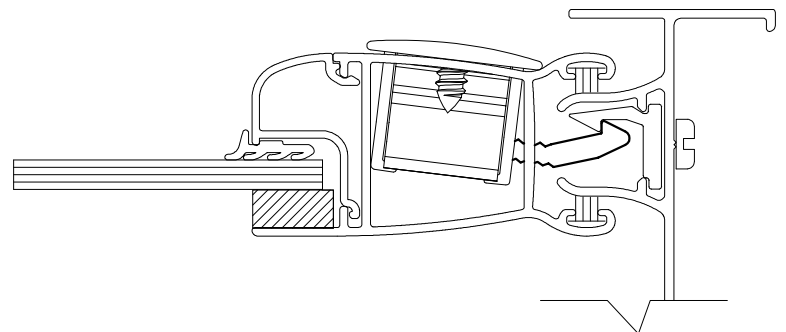

(escala 1:1)

LIN-250/ LIN-252

APLICAÇÃO: SUPREMA, 25,
HYDRO OFFICIAL, ALUK 2.5
MEGA25 e ABSOLUTA
IMPERIAL 2.5 perfil BS-533

(escala 1:1)

LIN-251
APLICAÇÃO: INOVA

**ATENÇÃO: USO EXCLUSIVO
PARA O FEC-250**

CARACTERÍSTICAS:

Componentes:	Matéria-prima:
Estrutura	Alumínio

Acabamento
Fosco

Embalagem	20 Linguetas
-----------	--------------

CÓDIGO	ACABAMENTO
LIN-250	Fosco
LIN-251	Fosco
LIN-252	Fosco

**JANELAS
E PORTAS
DE CORRER**