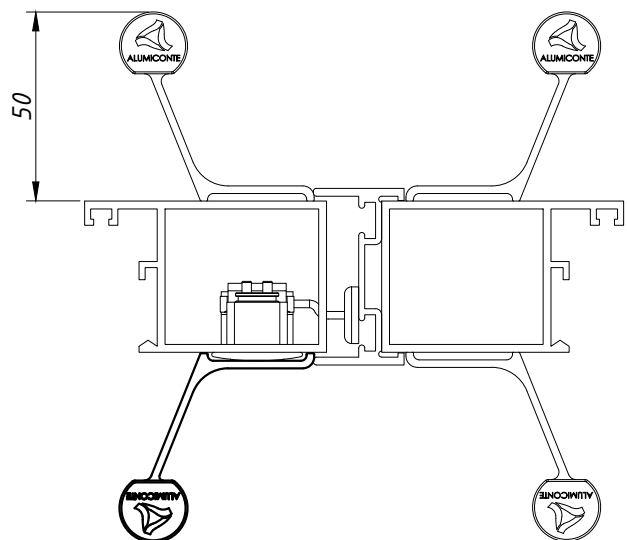

PUXADOR PORTAS E JANELAS DE CORRER P/ FECHO CONCHA

APLICAÇÃO:
- LINHAS:
DIVERSAS

Setembro/2010

(escala 1:2)

DETALHE DE APLICAÇÃO:
(escala 1:2)

APLICAÇÃO NOS FECHOS

FEC-634	FEC-636
FEC-1035	FEC-1036
FEC-1037	FEC-1038

CARACTERÍSTICAS:

Componentes:	Matéria-prima:
Estrutura	Alumínio
Tampa	Poliamida
Rebite pop	Alumínio

Acabamento			
Preto	Branco	Fosco	Bronze

Embalagem	01 puxador
	02 rebites

CÓDIGO	ACABAMENTO
PUX-648	PRETO
PUX-6480	FOSCO
PUX-648EB	BRANCO
PUX-648BR	BRONZE