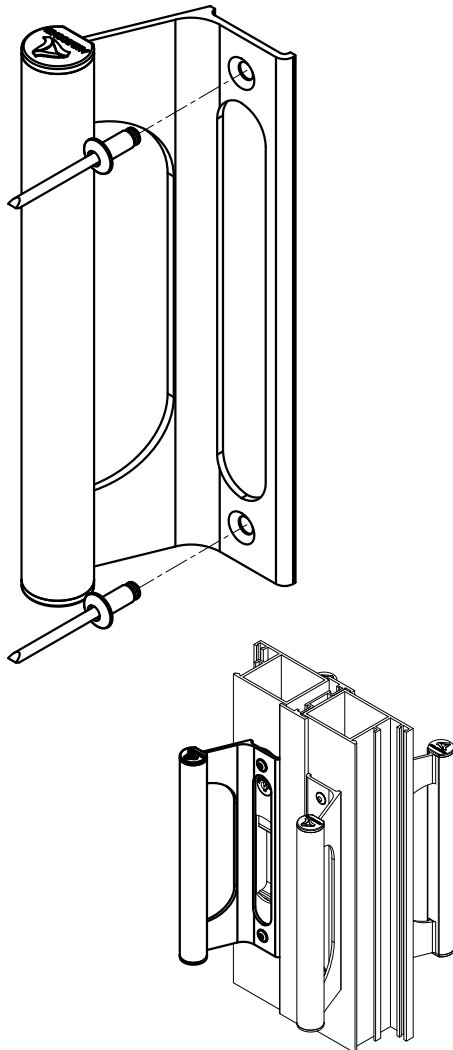

PUXADOR PORTAS E JANELAS DE CORRER P/ FECHO CONCHA

APLICAÇÃO:
- LINHAS:
DIVERSAS

Setembro/2010

(escala 1:2)

DETALHE DE APLICAÇÃO:
(escala 1:2)

APLICAÇÃO NOS FECHOS

FEC-634	FEC-636
FEC-1035	FEC-1036
FEC-1037	FEC-1038

CARACTERÍSTICAS:

Componentes:	Matéria-prima:
Estrutura	Alumínio
Tampa	Poliamida
Rebite pop	Alumínio

Acabamento			
Preto	Branco	Fosco	Bronze

Embalagem	01 puxador
	02 rebites

CÓDIGO	ACABAMENTO
PUX-648	PRETO
PUX-6480	FOSCO
PUX-648EB	BRANCO
PUX-648BR	BRONZE