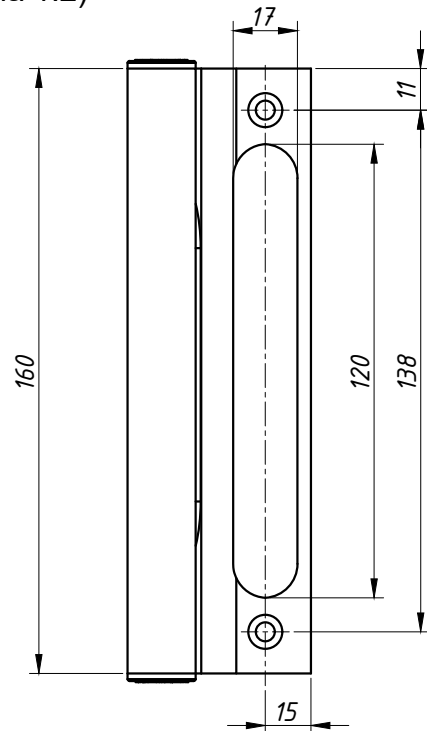

PUXADOR PORTAS E JANELAS DE CORRER P/ FECHO CONCHA

APLICAÇÃO:
- LINHAS:
DIVERSAS

Setembro/2010

(escala 1:2)

DETALHE DE APLICAÇÃO:
(escala 1:2)

APLICAÇÃO NOS FECHOS

FEC-634	FEC-636
FEC-1035	FEC-1036
FEC-1037	FEC-1038

CARACTERÍSTICAS:

Componentes:	Matéria-prima:
Estrutura	Alumínio
Tampa	Poliamida
Rebite pop	Alumínio

Acabamento			
Preto	Branco	Fosco	Bronze

Embalagem	01 puxador
	02 rebites

CÓDIGO	ACABAMENTO
PUX-648	PRETO
PUX-6480	FOSCO
PUX-648EB	BRANCO
PUX-648BR	BRONZE