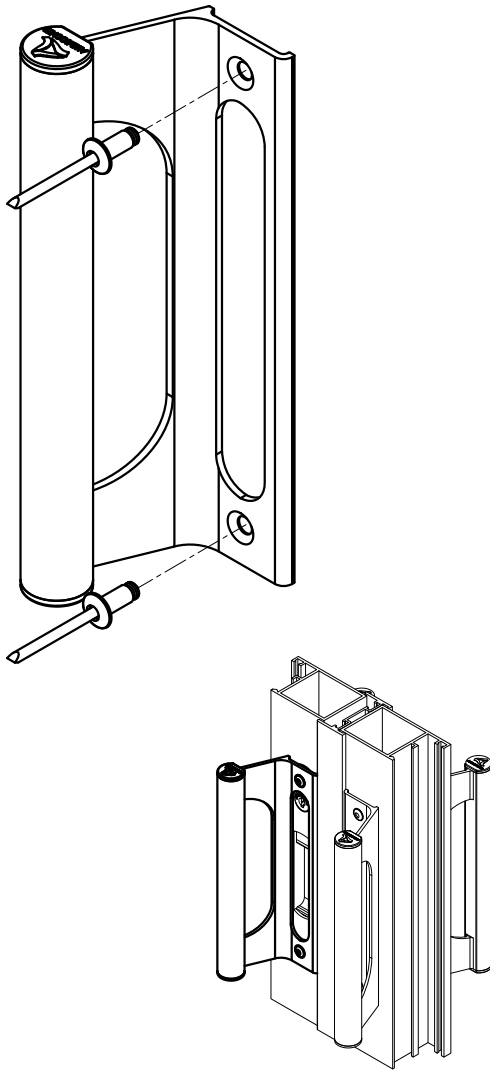

PUXADOR PORTAS E JANELAS DE CORRER P/ FECHO CONCHA

APLICAÇÃO:
- LINHAS:
DIVERSAS

Setembro/2010

(escala 1:2)

DETALHE DE APLICAÇÃO:
(escala 1:2)

APLICAÇÃO NOS FECHOS

FEC-1041 FEC-1042
FEC-1039 FEC-1040

CARACTERÍSTICAS:

Componentes:	Matéria-prima:
Estrutura	Alumínio
Tampa	Poliamida
Rebite pop	Alumínio

Acabamento			
Preto	Branco	Fosco	Bronze

Embalagem	01 puxador
	02 rebites

CÓDIGO	ACABAMENTO
PUX-649	PRETO
PUX-6490	FOSCO
PUX-649EB	BRANCO
PUX-649BR	BRONZE