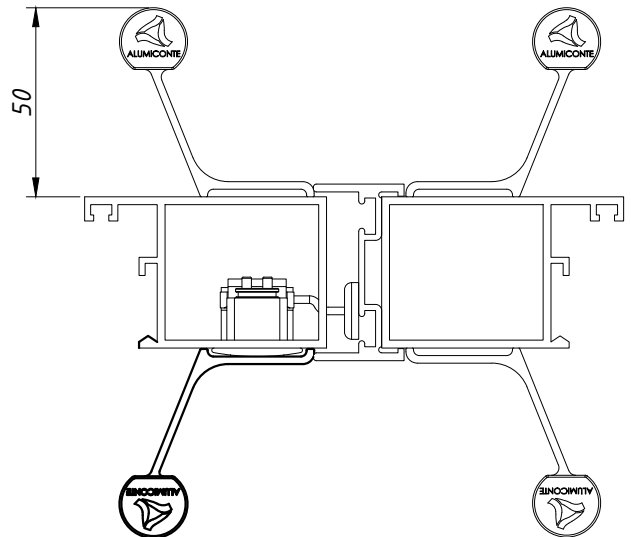

PUXADOR PORTAS E JANELAS DE CORRER P/ FECHO CONCHA

APLICAÇÃO:
- LINHAS:
DIVERSAS

Setembro/2010

(escala 1:2)

DETALHE DE APLICAÇÃO:
(escala 1:2)

APLICAÇÃO NOS FECHOS

FEC-1041 FEC-1042
FEC-1039 FEC-1040

CARACTERÍSTICAS:

Componentes:	Matéria-prima:
Estrutura	Alumínio
Tampa	Poliamida
Rebite pop	Alumínio

Acabamento			
Preto	Branco	Fosco	Bronze

Embalagem	01 puxador
	02 rebites

CÓDIGO	ACABAMENTO
PUX-649	PRETO
PUX-6490	FOSCO
PUX-649EB	BRANCO
PUX-649BR	BRONZE