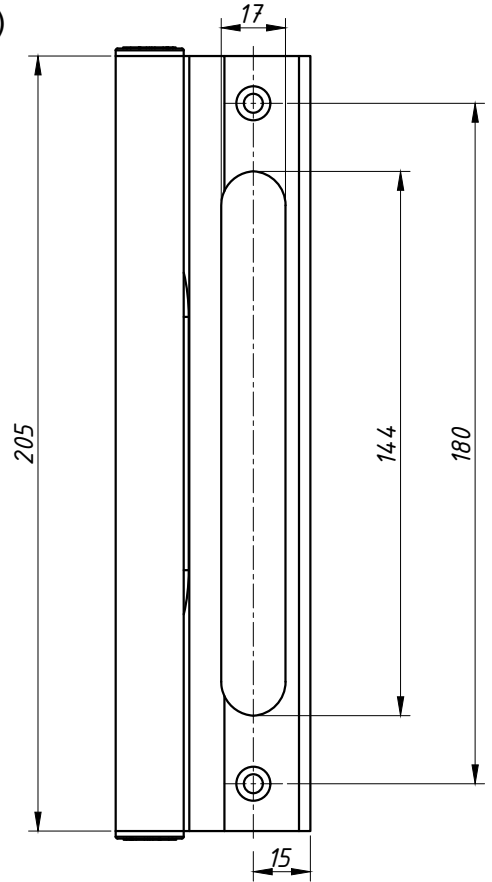

PUXADOR PORTAS E JANELAS DE CORRER P/ FECHO CONCHA

APLICAÇÃO:
- LINHAS:
DIVERSAS

Setembro/2010

(escala 1:2)

DETALHE DE APLICAÇÃO:
(escala 1:2)

APLICAÇÃO NOS FECHOS

FEC-1041 FEC-1042
FEC-1039 FEC-1040

CARACTERÍSTICAS:

Componentes:	Matéria-prima:
Estrutura	Alumínio
Tampa	Poliamida
Rebite pop	Alumínio

Acabamento			
Preto	Branco	Fosco	Bronze

Embalagem	01 puxador
	02 rebites

CÓDIGO	ACABAMENTO
PUX-649	PRETO
PUX-6490	FOSCO
PUX-649EB	BRANCO
PUX-649BR	BRONZE