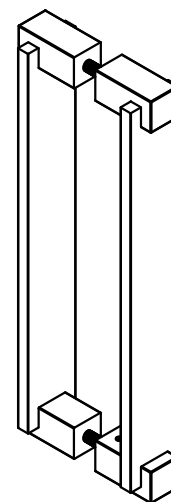

DIMENSÕES S/ESCALA

PERSPECTIVA S/ESCALA

CARACTERÍSTICAS:

Componentes:	Matéria-prima:
Estrutura	Alumínio
Parafusos	Aço inox
Barra roscada	Aço Zincado

Acabamento Pintado		
Branco	Prata	Preto

Embalagem	01 par de puxadores
	01 kit de fixação

CÓDIGO	ACAB./TAM. entre furos
PUX1030BC	BRANCO/300 mm
PUX1030FS	PRATA/300 mm
PUX1030PT	PRETO/300 mm
PUX1050BC	BRANCO/500 mm
PUX1050FS	PRATA/500 mm
PUX1050PT	PRETO/500 mm
PUX1070BC	BRANCO/700 mm
PUX1070FS	PRATA/700 mm
PUX1070PT	PRETO/700 mm
PUX1090BC	BRANCO/900 mm
PUX1090FS	PRATA/900 mm
PUX1090PT	PRETO/900 mm
PUX1110BC	BRANCO/1100 mm
PUX1110FS	PRATA/1100 mm
PUX1110PT	PRETO/1100 mm