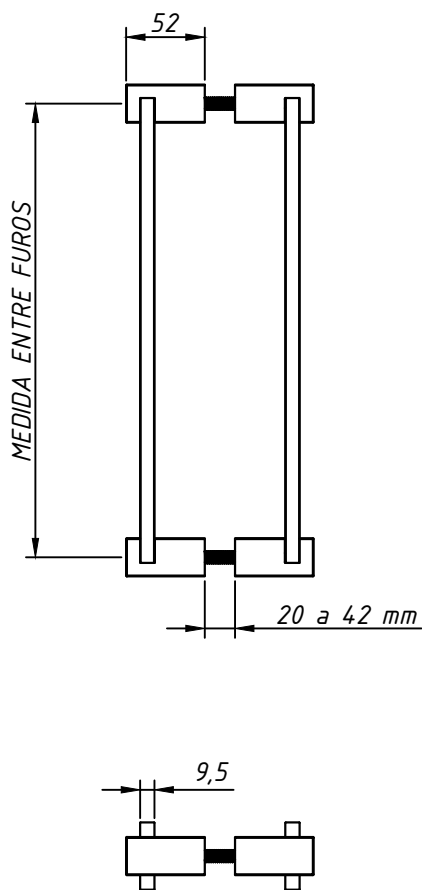

DIMENSÕES S/ESCALA

PERSPECTIVA S/ESCALA

CARACTERÍSTICAS:

Componentes:	Matéria-prima:
Estrutura	Alumínio
Parafusos	Aço inox
Barra roscada	Aço Zincado

Acabamento Pintado		
Branco	Prata	Preto

Embalagem	01 par de puxadores
	01 kit de fixação

CÓDIGO	ACAB./TAM. entre furos
PUX1030BC	BRANCO/300 mm
PUX1030FS	PRATA/300 mm
PUX1030PT	PRETO/300 mm
PUX1050BC	BRANCO/500 mm
PUX1050FS	PRATA/500 mm
PUX1050PT	PRETO/500 mm
PUX1070BC	BRANCO/700 mm
PUX1070FS	PRATA/700 mm
PUX1070PT	PRETO/700 mm
PUX1090BC	BRANCO/900 mm
PUX1090FS	PRATA/900 mm
PUX1090PT	PRETO/900 mm
PUX1110BC	BRANCO/1100 mm
PUX1110FS	PRATA/1100 mm
PUX1110PT	PRETO/1100 mm