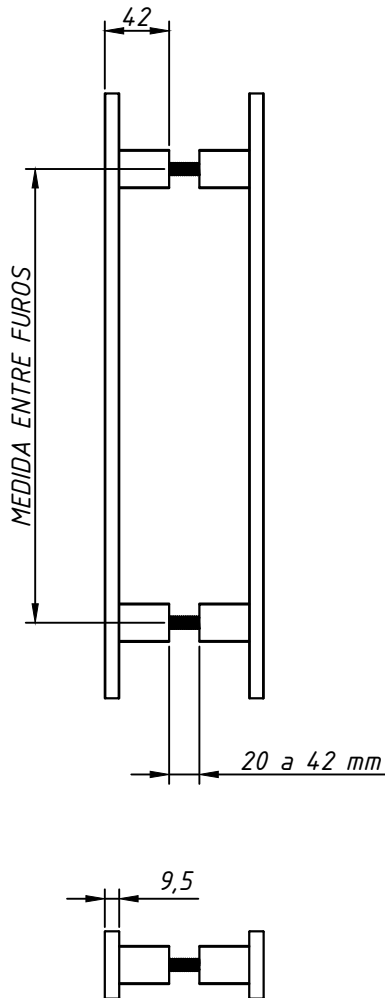

## DIMENSÕES S/ESCALA

## PERSPECTIVA S/ESCALA

## CARACTERÍSTICAS:

Componentes:	Matéria-prima:
Estrutura	Alumínio
Parafusos	Aço inox
Barra rosca	Aço Zincado

Acabamento Pintado		
Branco	Prata	Preto

Embalagem	01 par de puxadores
	01 kit de fixação

CÓDIGO	ACAB./TAM. entre furos
PUX2030BC	BRANCO/300 mm
PUX2030FS	PRATA/300 mm
PUX2030PT	PRETO/300 mm
PUX2050BC	BRANCO/500 mm
PUX2050FS	PRATA/500 mm
PUX2050PT	PRETO/500 mm
PUX2070BC	BRANCO/700 mm
PUX2070FS	PRATA/700 mm
PUX2070PT	PRETO/700 mm
PUX2090BC	BRANCO/900 mm
PUX2090FS	PRATA/900 mm
PUX2090PT	PRETO/900 mm
PUX2110BC	BRANCO/1100 mm
PUX2110FS	PRATA/1100 mm
PUX2110PT	PRETO/1100 mm