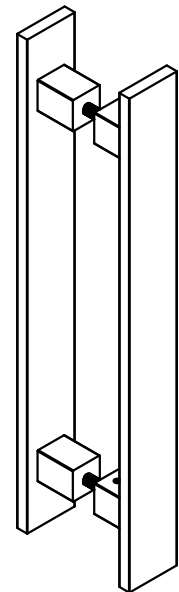

## DIMENSÕES S/ESCALA

## PERSPECTIVA S/ESCALA

## CARACTERÍSTICAS:

Componentes:	Matéria-prima:
Estrutura	Alumínio
Parafusos	Aço inox
Barra rosca	Aço Zincado

Acabamento Pintado		
Branco	Prata	Preto

Embalagem	01 par de puxadores
	01 kit de fixação

CÓDIGO	ACAB./TAM. entre furos
PUX2030BC	BRANCO/300 mm
PUX2030FS	PRATA/300 mm
PUX2030PT	PRETO/300 mm
PUX2050BC	BRANCO/500 mm
PUX2050FS	PRATA/500 mm
PUX2050PT	PRETO/500 mm
PUX2070BC	BRANCO/700 mm
PUX2070FS	PRATA/700 mm
PUX2070PT	PRETO/700 mm
PUX2090BC	BRANCO/900 mm
PUX2090FS	PRATA/900 mm
PUX2090PT	PRETO/900 mm
PUX2110BC	BRANCO/1100 mm
PUX2110FS	PRATA/1100 mm
PUX2110PT	PRETO/1100 mm