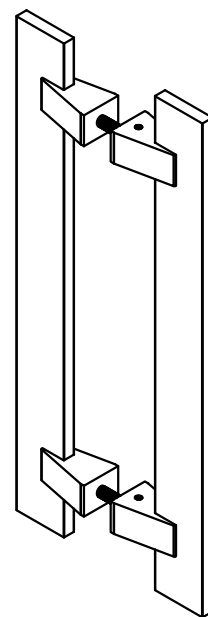

DIMENSÕES S/ESCALA

PERSPECTIVA S/ESCALA

CARACTERÍSTICAS:

Componentes:	Matéria-prima:
Estrutura	Alumínio
Parafusos	Aço inox
Barra roscada	Aço Zincado

Acabamento Pintado		
Branco	Prata	Preto

Embalagem	01 par de puxadores
	01 kit de fixação

CÓDIGO	ACAB./TAM. entre furos
PUX3030BC	BRANCO/300 mm
PUX3030FS	PRATA/300 mm
PUX3030PT	PRETO/300 mm
PUX3050BC	BRANCO/500 mm
PUX3050FS	PRATA/500 mm
PUX3050PT	PRETO/500 mm
PUX3070BC	BRANCO/700 mm
PUX3070FS	PRATA/700 mm
PUX3070PT	PRETO/700 mm
PUX3090BC	BRANCO/900 mm
PUX3090FS	PRATA/900 mm
PUX3090PT	PRETO/900 mm
PUX3110BC	BRANCO/1100 mm
PUX3110FS	PRATA/1100 mm
PUX3110PT	PRETO/1100 mm

PORTAS DE GIRO