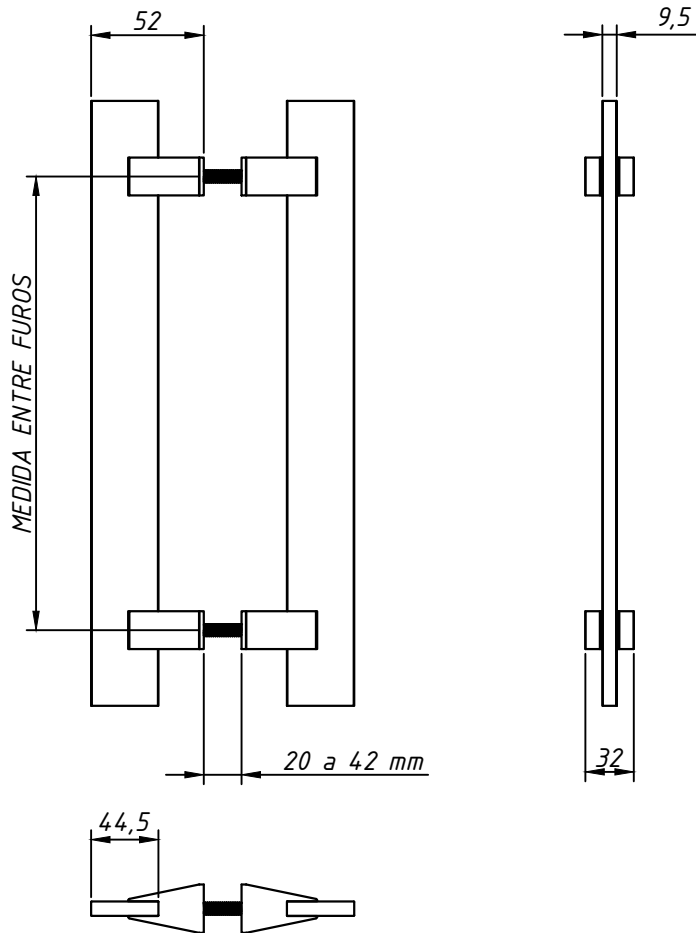

DIMENSÕES S/ESCALA

PERSPECTIVA S/ESCALA

CARACTERÍSTICAS:

Componentes:	Matéria-prima:
Estrutura	Alumínio
Parafusos	Aço inox
Barra roscada	Aço Zincado

Acabamento Pintado		
Branco	Prata	Preto

Embalagem	01 par de puxadores
	01 kit de fixação

CÓDIGO	ACAB./TAM. entre furos
PUX3030BC	BRANCO/300 mm
PUX3030FS	PRATA/300 mm
PUX3030PT	PRETO/300 mm
PUX3050BC	BRANCO/500 mm
PUX3050FS	PRATA/500 mm
PUX3050PT	PRETO/500 mm
PUX3070BC	BRANCO/700 mm
PUX3070FS	PRATA/700 mm
PUX3070PT	PRETO/700 mm
PUX3090BC	BRANCO/900 mm
PUX3090FS	PRATA/900 mm
PUX3090PT	PRETO/900 mm
PUX3110BC	BRANCO/1100 mm
PUX3110FS	PRATA/1100 mm
PUX3110PT	PRETO/1100 mm

PORTAS DE GIRO