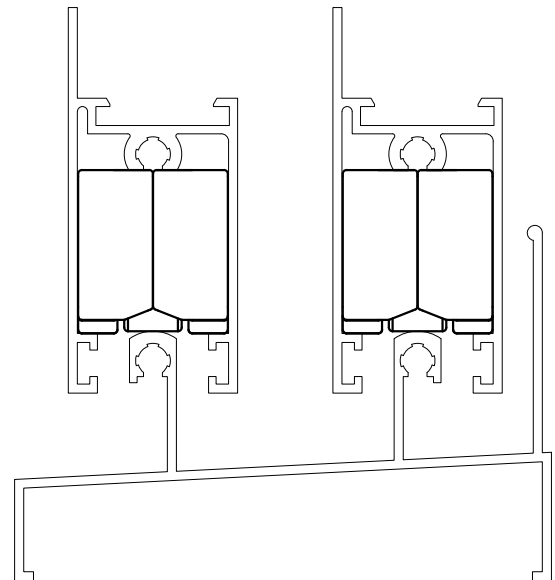

PERSPECTIVA:
(sem escala)

DIMENSÕES:
(escala 1:2)

DETALHE DE MONTAGEM:
(escala 1:1)

Carga Máxima: 7,5Kg Por Roldana

CARACTERÍSTICAS:

| Componentes: | Matéria-prima: |
|--------------|----------------|
| Estrutura | Poliamida |
| Eixo | Alumínio |
| Roda | Poliamida |

| | |
|-----------|-------------|
| Embalagem | 50 Roldanas |
|-----------|-------------|

| CÓDIGO | ACABAMENTO |
|---------|------------|
| ROL-427 | Preto |

JANELAS
DE CORRER