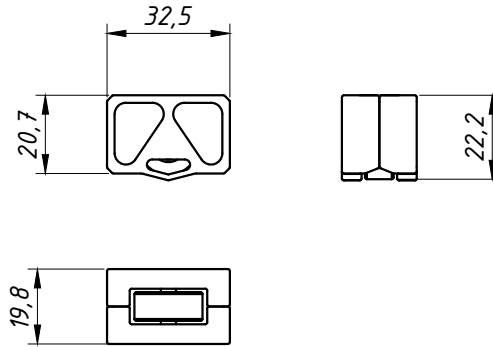

PERSPECTIVA:
(sem escala)

DIMENSÕES:
(escala 1:2)

DETALHE DE MONTAGEM:
(escala 1:1)

Carga Máxima: 7,5Kg Por Roldana

CARACTERÍSTICAS:

| Componentes: | Matéria-prima: |
|--------------|----------------|
| Estrutura | Poliamida |
| Eixo | Alumínio |
| Roda | Poliamida |

| | |
|-----------|-------------|
| Embalagem | 50 Roldanas |
|-----------|-------------|

| CÓDIGO | ACABAMENTO |
|---------|------------|
| ROL-427 | Preto |

JANELAS
DE CORRER