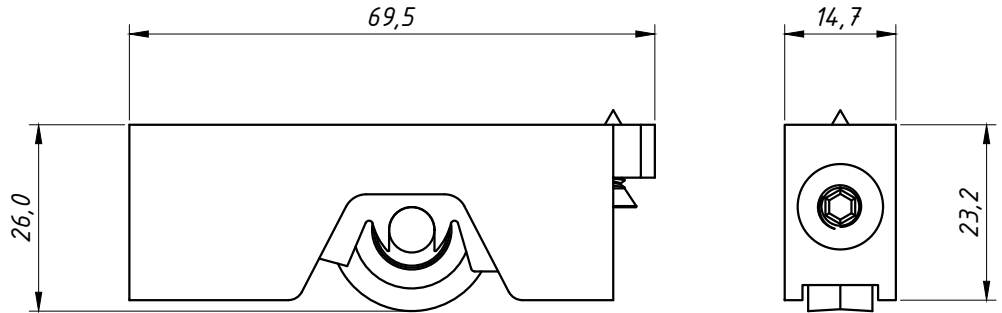

# ROLDANA COM REGULAGEM E ROLAMENTO

APLICAÇÃO:  
 - LINHAS:  
 MASTER®, SMART2.0®,  
 MEGA20 e ALUK2.0®

Abril/2008

DIMENSÕES:  
 (escala 1:1)

PERSPECTIVA:  
 (escala 1:1)

DETALHE DE APLICAÇÃO:  
 (sem escala)

Carga Máxima: 20Kg Por Roldana

## CARACTERÍSTICAS:

Componentes:	Matéria-prima:
Cavelete	Poliamida
Suporte para roda	Zamac Bicromatizado
Eixo	Latão
Rolamento	Importado
Capa	Poliamida
Parafusos	Aço Inox

Embalagem	20 Roldanas
-----------	-------------