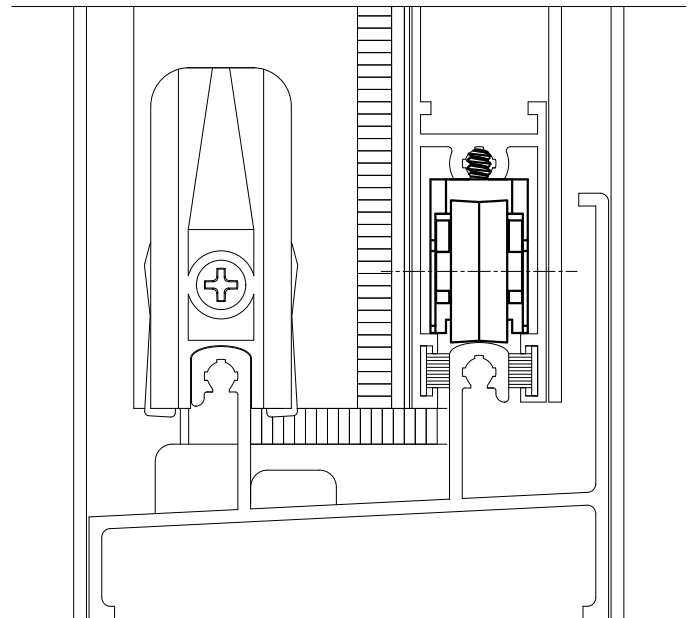

# ROLDANA COM REGULAGEM E ROLAMENTO

APLICAÇÃO:  
 - LINHAS:  
 MASTER®, SMART2.0®,  
 MEGA20 e ALUK2.0®

Abril/2008

DIMENSÕES:  
 (escala 1:1)

PERSPECTIVA:  
 (escala 1:1)

DETALHE DE APLICAÇÃO:  
 (sem escala)

Carga Máxima: 20Kg Por Roldana

## CARACTERÍSTICAS:

Componentes:	Matéria-prima:
Cavelete	Poliamida
Suporte para roda	Zamac Bicromatizado
Eixo	Latão
Rolamento	Importado
Capa	Poliamida
Parafusos	Aço Inox

Embalagem	20 Roldanas
-----------	-------------

CÓDIGO	ACABAMENTO
ROL - 464	Preto

PORTAS  
 DE CORRER