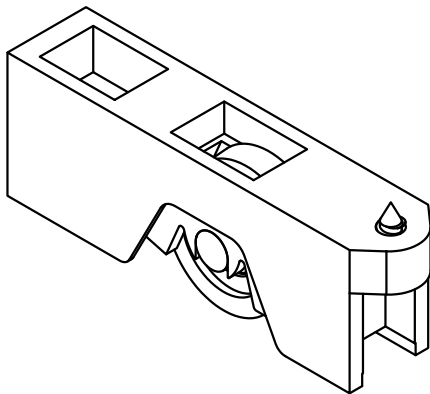

# ROLDANA COM REGULAGEM E ROLAMENTO

APLICAÇÃO:  
 - LINHAS:  
 MASTER®, SMART2.0®,  
 MEGA20 e ALUK2.0®

Abril/2008

DIMENSÕES:  
 (escala 1:1)

PERSPECTIVA:  
 (escala 1:1)

DETALHE DE APLICAÇÃO:  
 (sem escala)

Carga Máxima: 20Kg Por Roldana

## CARACTERÍSTICAS:

Componentes:	Matéria-prima:
Cavelete	Poliamida
Suporte para roda	Zamac Bicromatizado
Eixo	Latão
Rolamento	Importado
Capa	Poliamida
Parafusos	Aço Inox

Embalagem	20 Roldanas
-----------	-------------