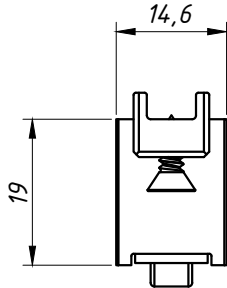

Abril/2007

DIMENSÕES:
(escala 1:1)

PERSPECTIVA:
(escala 1:1)

DETALHE DE APLICAÇÃO:
(sem escala)

Regulagem de altura: $\pm 5\text{mm}$

Carga Máxima: 15Kg Por Roldana

CARACTERÍSTICAS:

Componentes:	Matéria-prima:
Cavalete	Alumínio
Suporte para roda	Alumínio
Eixos	Alumínio
Roda	Poliamida
Freio do parafuso	Poliamida
Parafusos	Aço Inox

Embalagem	20 Roldanas
-----------	-------------

CÓDIGO	ACABAMENTO
ROL- 458	Natural