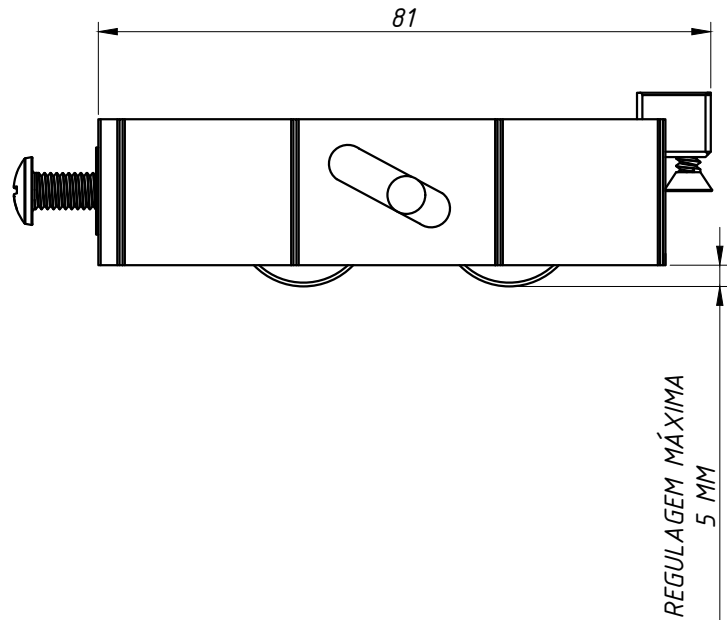

Abril/2007

DIMENSÕES:
(escala 1:1)

PERSPECTIVA:
(escala 1:1)

DETALHE DE APLICAÇÃO:
(sem escala)

Regulagem de altura: $\pm 5\text{mm}$

Carga Máxima: 15Kg Por Roldana

CARACTERÍSTICAS:

Componentes:	Matéria-prima:
Cavalete	Alumínio
Suporte para roda	Alumínio
Eixos	Alumínio
Roda	Poliamida
Freio do parafuso	Poliamida
Parafusos	Aço Inox

Embalagem	20 Roldanas
-----------	-------------

CÓDIGO	ACABAMENTO
ROL- 458	Natural