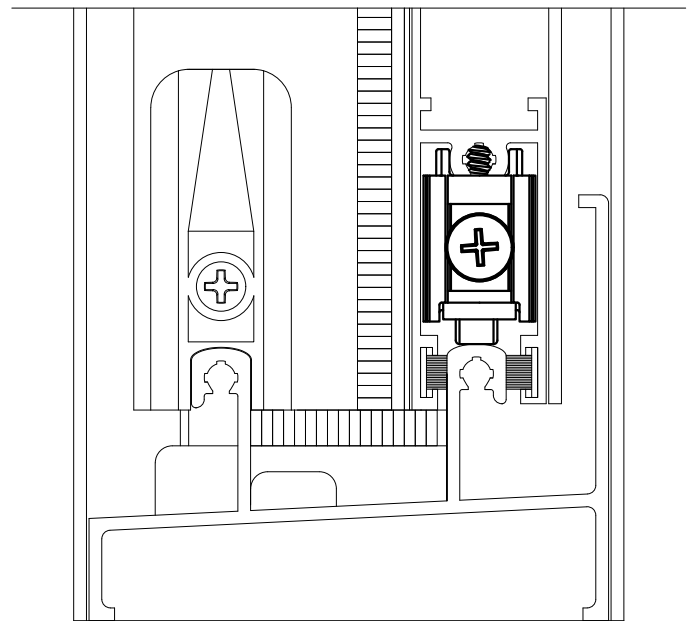

Abril/2007

DIMENSÕES:
(escala 1:1)

PERSPECTIVA:
(escala 1:1)

DETALHE DE APLICAÇÃO:
(sem escala)

Regulagem de altura: $\pm 5\text{mm}$

Carga Máxima: 15Kg Por Roldana

CARACTERÍSTICAS:

Componentes:	Matéria-prima:
Cavalete	Alumínio
Suporte para roda	Alumínio
Eixos	Alumínio
Roda	Poliamida
Freio do parafuso	Poliamida
Parafusos	Aço Inox

Embalagem	20 Roldanas
-----------	-------------

CÓDIGO	ACABAMENTO
ROL- 458	Natural