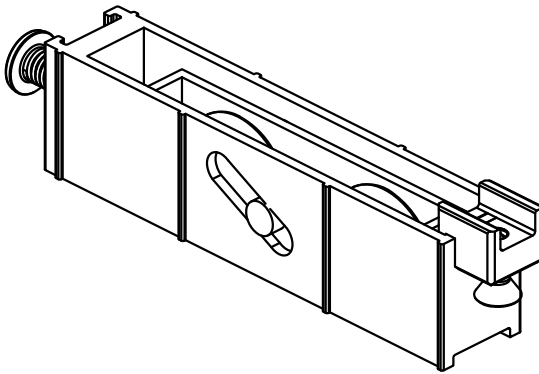

Abril/2007

DIMENSÕES:
(escala 1:1)

PERSPECTIVA:
(escala 1:1)

DETALHE DE APLICAÇÃO:
(sem escala)

Regulagem de altura: $\pm 5\text{mm}$

Carga Máxima: 15Kg Por Roldana

CARACTERÍSTICAS:

Componentes:	Matéria-prima:
Cavalete	Alumínio
Suporte para roda	Alumínio
Eixos	Alumínio
Roda	Poliamida
Freio do parafuso	Poliamida
Parafusos	Aço Inox

Embalagem	20 Roldanas
-----------	-------------

CÓDIGO	ACABAMENTO
ROL- 458	Natural