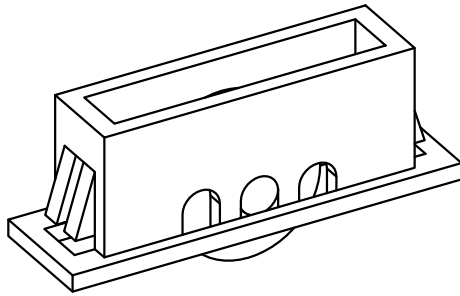

**PERSPECTIVA:**  
(sem escala)

**DIMENSÕES:**  
(escala 1:1)

**DETALHE DE MONTAGEM:**  
(escala 1:1)

**Carga Máxima: 20Kg Por Roldana**

**CARACTERÍSTICAS:**

Componentes:	Matéria-prima:
Estrutura	Poliamida
Eixo	Aço Inox
Roda	Poliamida

Embalagem	20 Roldanas
-----------	-------------

**Regulagem de altura:  $\pm 3\text{mm}$**

CÓDIGO	ACABAMENTO
ROL-400	PRETO

**PORTAS  
DE CORRER**