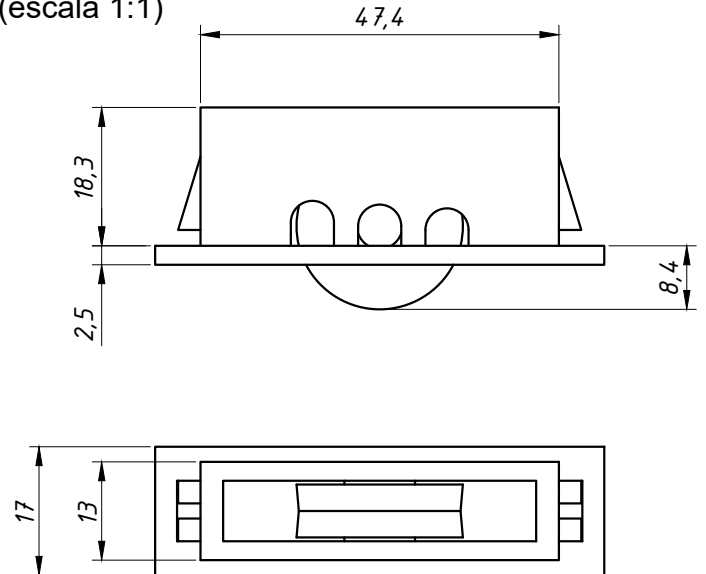

**PERSPECTIVA:**  
(sem escala)

**DIMENSÕES:**  
(escala 1:1)

**DETALHE DE MONTAGEM:**  
(escala 1:1)

**Carga Máxima: 20Kg Por Roldana**

**CARACTERÍSTICAS:**

Componentes:	Matéria-prima:
Estrutura	Poliamida
Eixo	Aço Inox
Roda	Poliamida

Embalagem	20 Roldanas
-----------	-------------

**Regulagem de altura:  $\pm 3\text{mm}$**

CÓDIGO	ACABAMENTO
ROL-400	PRETO

**PORTAS  
DE CORRER**