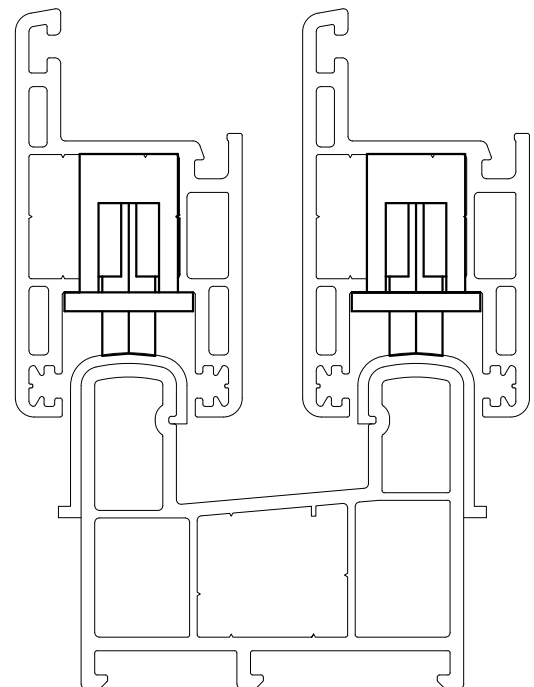

**PERSPECTIVA:**  
(sem escala)

**DIMENSÕES:**  
(escala 1:1)

**DETALHE DE MONTAGEM:**  
(escala 1:1)

**Carga Máxima: 20Kg Por Roldana**

**CARACTERÍSTICAS:**

Componentes:	Matéria-prima:
Estrutura	Poliamida
Eixo	Aço Inox
Roda	Poliamida

Embalagem	20 Roldanas
-----------	-------------

**Regulagem de altura:  $\pm 3\text{mm}$**

CÓDIGO	ACABAMENTO
ROL-400	PRETO

**PORTAS  
DE CORRER**