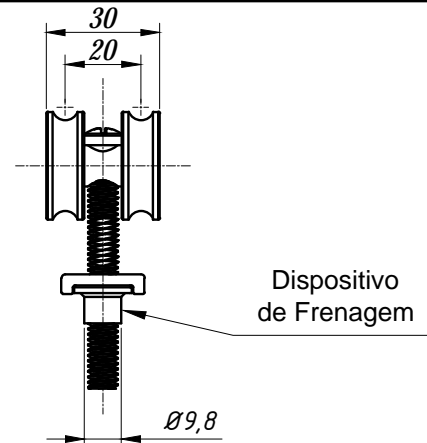

DIMENSÕES
(ESCALA 1:2)

PERSPECTIVA
(sem escala):

Carga Máxima: 40Kg Por Roldana

DETALHE DE APLICAÇÃO:
(sem escala)

CARACTERÍSTICAS:

Componentes:	Matéria-prima:
Capa	Poliamida
Rolamento	608 ZZ
Eixos	Aço bicromatizado
Parafuso 5/16"	Aço bicromatizado
Base Fixadora	Alumínio
Parafusos Fixação	Aço Carbono
Frenagem	Poliamida

Embalagem	04 Roldanas
	12 Parafusos

Código	Tipo
ROL - 301	Roldana cônica c/ rolamento 02 rodas

JANELAS E
PORTAS
DE CORRER