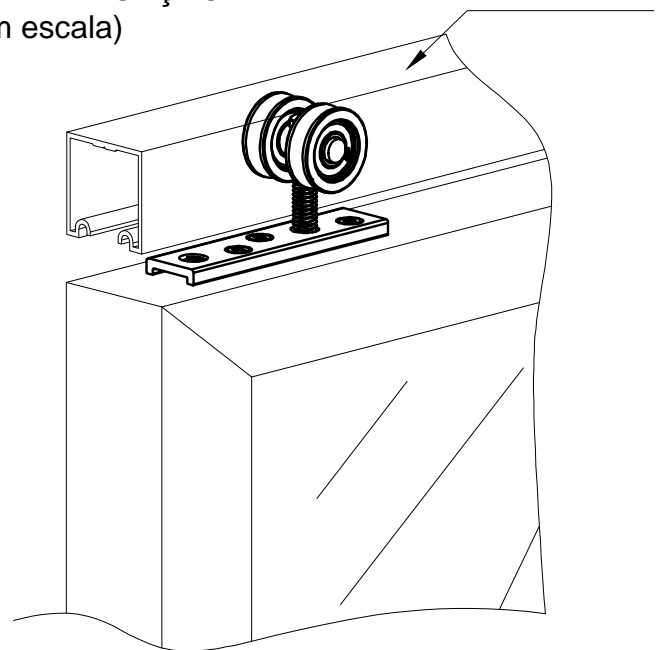

DIMENSÕES
(ESCALA 1:2)

PERSPECTIVA
(sem escala):

Carga Máxima: 40Kg Por Roldana

DETALHE DE APLICAÇÃO:
(sem escala)

CARACTERÍSTICAS:

Componentes:	Matéria-prima:
Capa	Poliamida
Rolamento	608 ZZ
Eixos	Aço bicromatizado
Parafuso 5/16"	Aço bicromatizado
Base Fixadora	Alumínio
Parafusos Fixação	Aço Carbono
Frenagem	Poliamida

Embalagem	04 Roldanas
	12 Parafusos

Código	Tipo
ROL - 301	Roldana cônica c/ rolamento 02 rodas

JANELAS E
PORTAS
DE CORRER