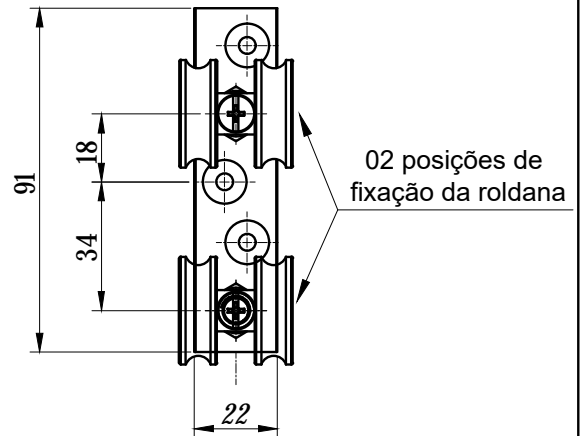

DIMENSÕES
(ESCALA 1:2)

PERSPECTIVA
(sem escala):

Carga Máxima: 40Kg Por Roldana

DETALHE DE APLICAÇÃO:
(sem escala)

CARACTERÍSTICAS:

Componentes:	Matéria-prima:
Capa	Poliamida
Rolamento	608 ZZ
Eixos	Aço bicromatizado
Parafuso 5/16"	Aço bicromatizado
Base Fixadora	Alumínio
Parafusos Fixação	Aço Carbono
Frenagem	Poliamida

Embalagem	04 Roldanas
	12 Parafusos

Código	Tipo
ROL - 301	Roldana cônica c/ rolamento 02 rodas

JANELAS E
PORTAS
DE CORRER