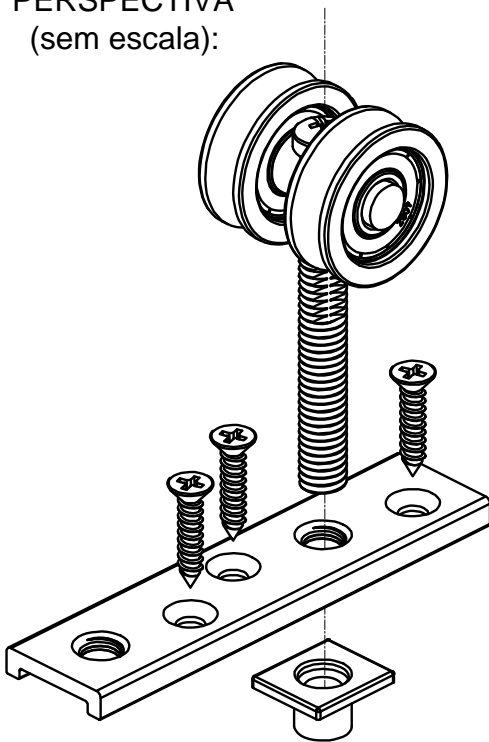

DIMENSÕES
(ESCALA 1:2)

PERSPECTIVA
(sem escala):

Carga Máxima: 40Kg Por Roldana

DETALHE DE APLICAÇÃO:
(sem escala)

CARACTERÍSTICAS:

Componentes:	Matéria-prima:
Capa	Poliamida
Rolamento	608 ZZ
Eixos	Aço bicromatizado
Parafuso 5/16"	Aço bicromatizado
Base Fixadora	Alumínio
Parafusos Fixação	Aço Carbono
Frenagem	Poliamida

Embalagem	04 Roldanas
	12 Parafusos

Código	Tipo
ROL - 301	Roldana cônica c/ rolamento 02 rodas

JANELAS E
PORTAS
DE CORRER