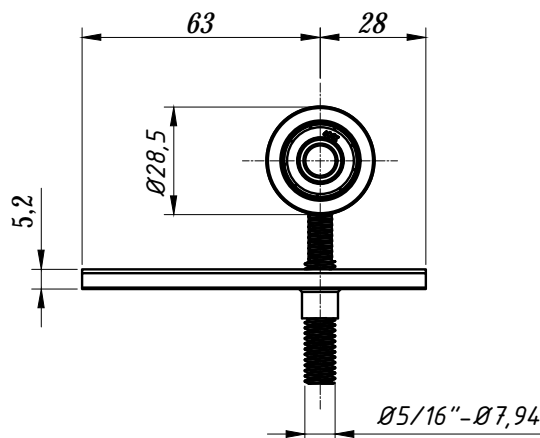

DIMENSÕES
(ESCALA 1:2)

PERSPECTIVA
(sem escala):

Carga Máxima: 40Kg Por Roldana

DETALHE DE APLICAÇÃO:
(sem escala)

CARACTERÍSTICAS:

Componentes:	Matéria-prima:
Capa	Poliamida
Rolamento	608 ZZ
Eixos	Aço bicromatizado
Parafuso 5/16"	Aço bicromatizado
Base Fixadora	Alumínio
Parafusos Fixação	Aço Carbono
Frenagem	Poliamida

Embalagem	04 Roldanas
	12 Parafusos

Código	Tipo
ROL - 301	Roldana cônica c/ rolamento 02 rodas

JANELAS E
PORTAS
DE CORRER