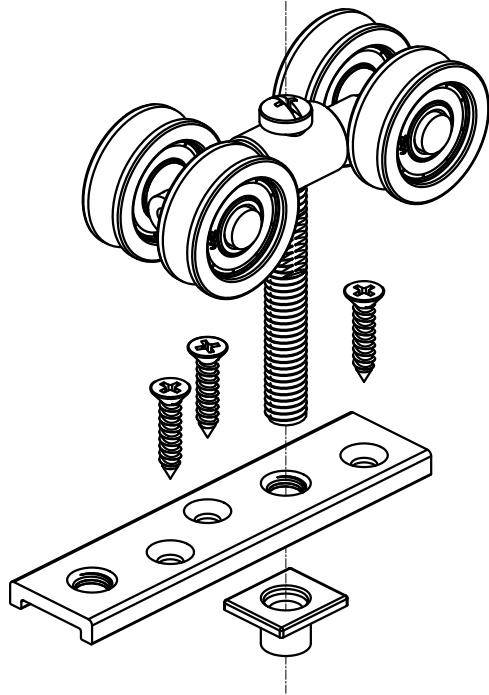

Maio/2007

DIMENSÕES
(ESCALA 1:2)

PERSPECTIVA
(sem escala):

Carga Máxima: 80Kg Por Roldana

DETALHE DE APLICAÇÃO:
(sem escala)

Trilho não
fornecido

CARACTERÍSTICAS:

Componentes:	Matéria-prima:
Capa	Poliamida
Rolamento	608 ZZ
Eixos	Aço bicromatizado
Parafuso 5/16"	Aço bicromatizado
Base Fixadora	Alumínio
Parafusos Fixação	Aço Carbono
Frenagem	Poliamida

Embalagem	04 Roldanas
	12 Parafusos

Código	Tipo
ROL - 299	Roldana cônica c/ rolamento 04 rodas

JANELAS E
PORTAS
DE CORRER