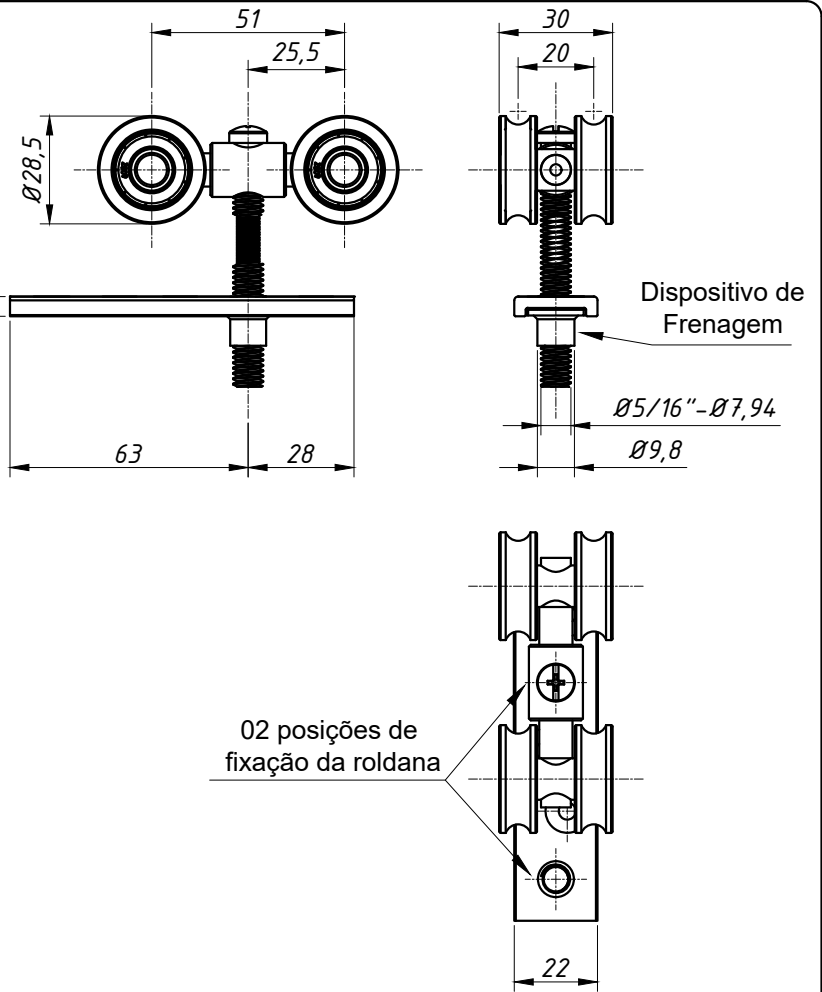

Maio/2007

DIMENSÕES
(ESCALA 1:2)

PERSPECTIVA
(sem escala):

Carga Máxima: 80Kg Por Roldana

DETALHE DE APLICAÇÃO:
(sem escala)

Trilho não
fornecido

CARACTERÍSTICAS:

Componentes:	Matéria-prima:
Capa	Poliamida
Rolamento	608 ZZ
Eixos	Aço bicromatizado
Parafuso 5/16"	Aço bicromatizado
Base Fixadora	Alumínio
Parafusos Fixação	Aço Carbono
Frenagem	Poliamida

Embalagem	04 Roldanas
	12 Parafusos

Código	Tipo
ROL - 299	Roldana cônica c/ rolamento 04 rodas

JANELAS E
PORTAS
DE CORRER