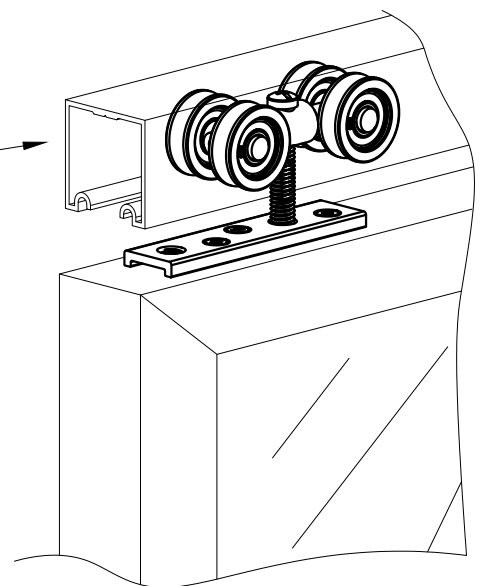

Maio/2007

DIMENSÕES
(ESCALA 1:2)

PERSPECTIVA
(sem escala):

Carga Máxima: 80Kg Por Roldana

DETALHE DE APLICAÇÃO:
(sem escala)

Trilho não
fornecido

CARACTERÍSTICAS:

Componentes:	Matéria-prima:
Capa	Poliamida
Rolamento	608 ZZ
Eixos	Aço bicromatizado
Parafuso 5/16"	Aço bicromatizado
Base Fixadora	Alumínio
Parafusos Fixação	Aço Carbono
Frenagem	Poliamida

Embalagem	04 Roldanas
	12 Parafusos

Código	Tipo
ROL - 299	Roldana cônica c/ rolamento 04 rodas

JANELAS E
PORTAS
DE CORRER