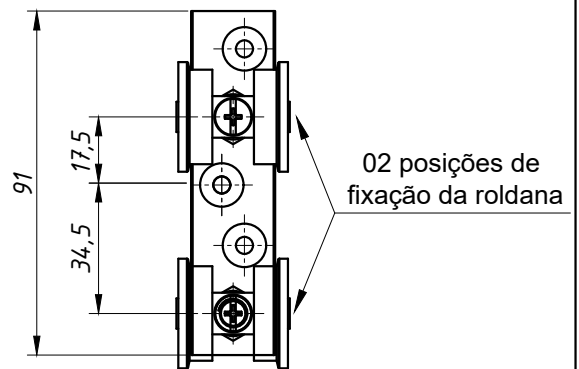

Maio/2007

**DIMENSÕES
(ESCALA 1:2)**

**PERSPECTIVA
(sem escala):**

Carga Máxima: 40Kg Por Roldana

**DETALHE DE APLICAÇÃO:
(sem escala)**

CARACTERÍSTICAS:

Componentes:	Matéria-prima:
Capa	Poliamida
Rolamento	608 ZZ
Eixos	Aço bicromatizado
Parafuso 5/16"	Aço bicromatizado
Base Fixadora	Alumínio
Parafusos Fixação	Aço Carbono
Frenagem	Poliamida

Embalagem	04 Roldanas
	12 Parafusos

Código	Tipo
ROL - 296	Roldana reta c/ rolamento 02 rodas

**JANELAS E
PORTAS
DE CORRER**