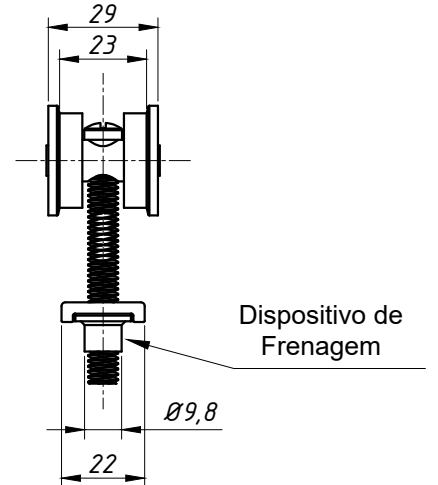

Maio/2007

**DIMENSÕES
(ESCALA 1:2)**

**PERSPECTIVA
(sem escala):**

Carga Máxima: 40Kg Por Roldana

**DETALHE DE APLICAÇÃO:
(sem escala)**

CARACTERÍSTICAS:

Componentes:	Matéria-prima:
Capa	Poliamida
Rolamento	608 ZZ
Eixos	Aço bicromatizado
Parafuso 5/16"	Aço bicromatizado
Base Fixadora	Alumínio
Parafusos Fixação	Aço Carbono
Frenagem	Poliamida

Embalagem	04 Roldanas
	12 Parafusos

Código	Tipo
ROL - 296	Roldana reta c/ rolamento 02 rodas

**JANELAS E
PORTAS
DE CORRER**