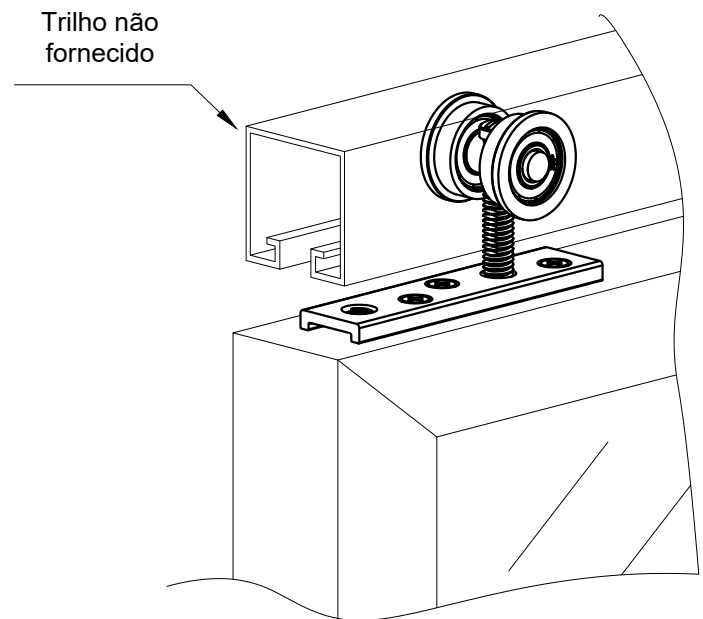

Maio/2007

**DIMENSÕES
(ESCALA 1:2)**

**PERSPECTIVA
(sem escala):**

Carga Máxima: 40Kg Por Roldana

**DETALHE DE APLICAÇÃO:
(sem escala)**

CARACTERÍSTICAS:

Componentes:	Matéria-prima:
Capa	Poliamida
Rolamento	608 ZZ
Eixos	Aço bicromatizado
Parafuso 5/16"	Aço bicromatizado
Base Fixadora	Alumínio
Parafusos Fixação	Aço Carbono
Frenagem	Poliamida

Embalagem	04 Roldanas
	12 Parafusos

Código	Tipo
ROL - 296	Roldana reta c/ rolamento 02 rodas

**JANELAS E
PORTAS
DE CORRER**