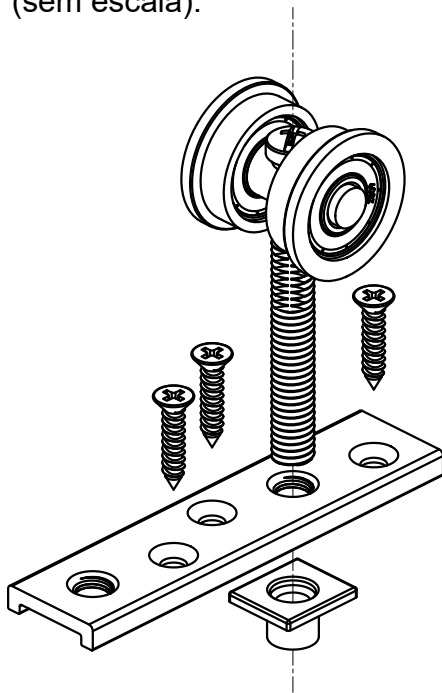

Maio/2007

**DIMENSÕES
(ESCALA 1:2)**

**PERSPECTIVA
(sem escala):**

Carga Máxima: 40Kg Por Roldana

**DETALHE DE APLICAÇÃO:
(sem escala)**

CARACTERÍSTICAS:

Componentes:	Matéria-prima:
Capa	Poliamida
Rolamento	608 ZZ
Eixos	Aço bicromatizado
Parafuso 5/16"	Aço bicromatizado
Base Fixadora	Alumínio
Parafusos Fixação	Aço Carbono
Frenagem	Poliamida

Embalagem	04 Roldanas
	12 Parafusos

Código	Tipo
ROL - 296	Roldana reta c/ rolamento 02 rodas

**JANELAS E
PORTAS
DE CORRER**