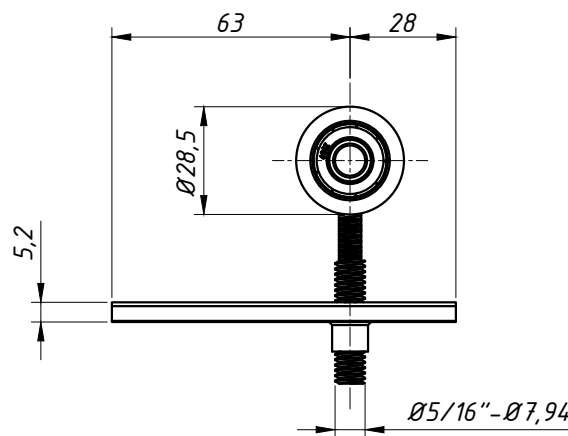

Maio/2007

**DIMENSÕES
(ESCALA 1:2)**

**PERSPECTIVA
(sem escala):**

Carga Máxima: 40Kg Por Roldana

**DETALHE DE APLICAÇÃO:
(sem escala)**

CARACTERÍSTICAS:

Componentes:	Matéria-prima:
Capa	Poliamida
Rolamento	608 ZZ
Eixos	Aço bicromatizado
Parafuso 5/16"	Aço bicromatizado
Base Fixadora	Alumínio
Parafusos Fixação	Aço Carbono
Frenagem	Poliamida

Embalagem	04 Roldanas
	12 Parafusos

Código	Tipo
ROL - 296	Roldana reta c/ rolamento 02 rodas

**JANELAS E
PORTAS
DE CORRER**