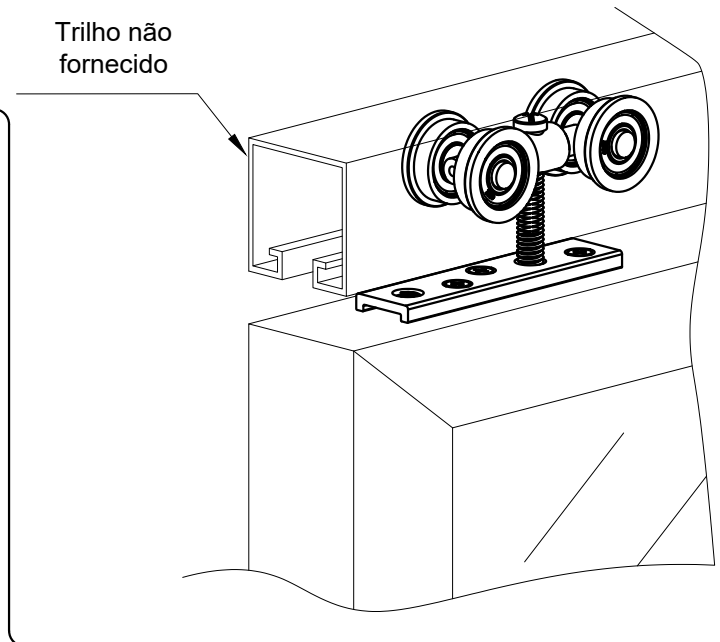

Maio/2007

DIMENSÕES  
(ESCALA 1:2)

PERSPECTIVA  
(sem escala):

Carga Máxima: 80Kg Por Roldana

DETALHE DE APLICAÇÃO:  
(sem escala)

Trilho não  
fornecido

### CARACTERÍSTICAS:

Componentes:	Matéria-prima:
Capa	Poliamida
Rolamento	608 ZZ
Eixos	Aço bicromatizado
Parafuso 5/16"	Aço bicromatizado
Base Fixadora	Alumínio
Parafusos Fixação	Aço Carbono
Frenagem	Poliamida

Embalagem	04 Roldanas
	12 Parafusos

Código	Tipo
ROL - 294	Roldana reta c/ rolamento 04 rodas

JANELAS E  
PORTAS  
DE CORRER