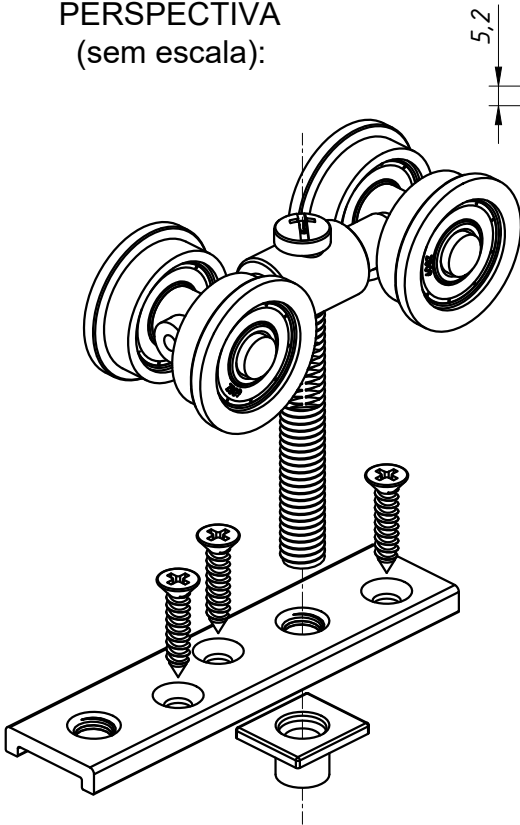

Maio/2007

DIMENSÕES  
(ESCALA 1:2)

PERSPECTIVA  
(sem escala):

Carga Máxima: 80Kg Por Roldana

DETALHE DE APLICAÇÃO:  
(sem escala)

Trilho não  
fornecido

### CARACTERÍSTICAS:

Componentes:	Matéria-prima:
Capa	Poliamida
Rolamento	608 ZZ
Eixos	Aço bicromatizado
Parafuso 5/16"	Aço bicromatizado
Base Fixadora	Alumínio
Parafusos Fixação	Aço Carbono
Frenagem	Poliamida

Embalagem	04 Roldanas
	12 Parafusos

Código	Tipo
ROL - 294	Roldana reta c/ rolamento 04 rodas

JANELAS E  
PORTAS  
DE CORRER