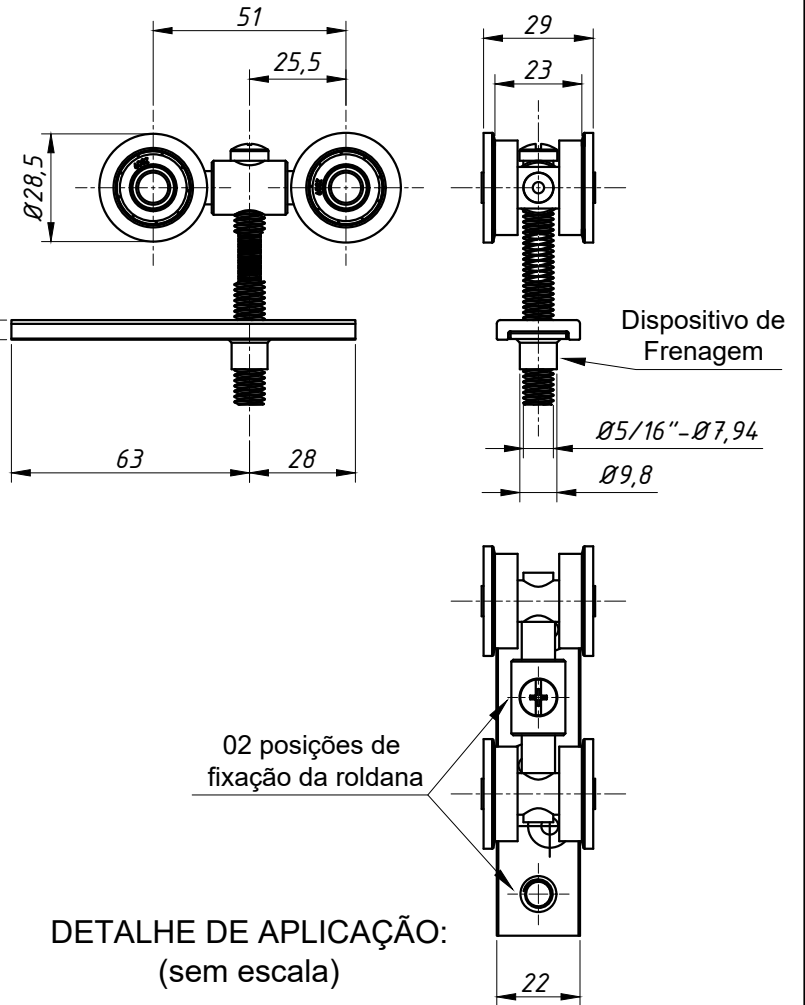

Maio/2007

DIMENSÕES  
(ESCALA 1:2)

PERSPECTIVA  
(sem escala):

Carga Máxima: 80Kg Por Roldana

DETALHE DE APLICAÇÃO:  
(sem escala)

Trilho não  
fornecido

### CARACTERÍSTICAS:

Componentes:	Matéria-prima:
Capa	Poliamida
Rolamento	608 ZZ
Eixos	Aço bicromatizado
Parafuso 5/16"	Aço bicromatizado
Base Fixadora	Alumínio
Parafusos Fixação	Aço Carbono
Frenagem	Poliamida

Embalagem	04 Roldanas
	12 Parafusos

Código	Tipo
ROL - 294	Roldana reta c/ rolamento 04 rodas

JANELAS E  
PORTAS  
DE CORRER