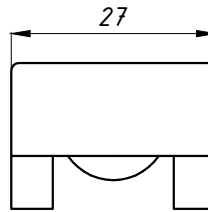

ROLDANA SEM ROLAMENTO SEM REGULAGEM

APLICAÇÃO:

-LINHAS:
VAN GOGH®

Abril/2012

DIMENSÕES:
(escala 1:1)

PERSPECTIVA:
(sem escala)

DETALHE DE MONTAGEM:
(escala 1:1)

Carga Máxima: 5Kg Por Roldana

CARACTERÍSTICAS:

Componentes:	Matéria-prima:
Cavalete	Poliamida
Roda	Poliamida

Embalagem	100 roldanas
-----------	--------------

CÓDIGO	ACABAMENTO
ROL-212	Preto

JANELAS
DE CORRER

18.22