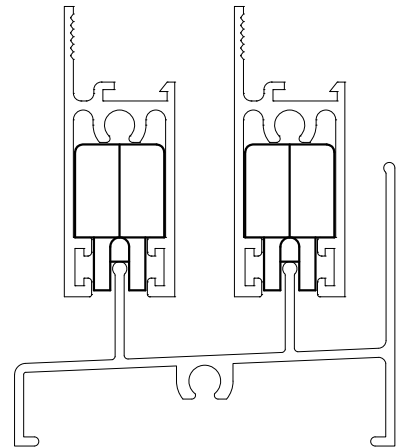

ROLDANA SEM ROLAMENTO SEM REGULAGEM

APLICAÇÃO:

-LINHAS:
VAN GOGH®

Abril/2012

DIMENSÕES:
(escala 1:1)

PERSPECTIVA:
(sem escala)

DETALHE DE MONTAGEM:
(escala 1:1)

Carga Máxima: 5Kg Por Roldana

CARACTERÍSTICAS:

Componentes:	Matéria-prima:
Cavalete	Poliamida
Roda	Poliamida

Embalagem	100 roldanas
-----------	--------------

CÓDIGO	ACABAMENTO
ROL-212	Preto

JANELAS
DE CORRER

18.22