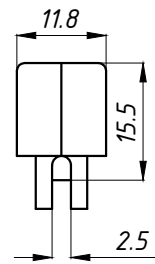

ROLDANA SEM ROLAMENTO SEM REGULAGEM

APLICAÇÃO:

-LINHAS:
VAN GOGH®

Abril/2012

DIMENSÕES:
(escala 1:1)

PERSPECTIVA:
(sem escala)

DETALHE DE MONTAGEM:
(escala 1:1)

Carga Máxima: 5Kg Por Roldana

CARACTERÍSTICAS:

Componentes:	Matéria-prima:
Cavalete	Poliamida
Roda	Poliamida

Embalagem	100 roldanas
-----------	--------------

CÓDIGO	ACABAMENTO
ROL-212	Preto

JANELAS
DE CORRER

18.22