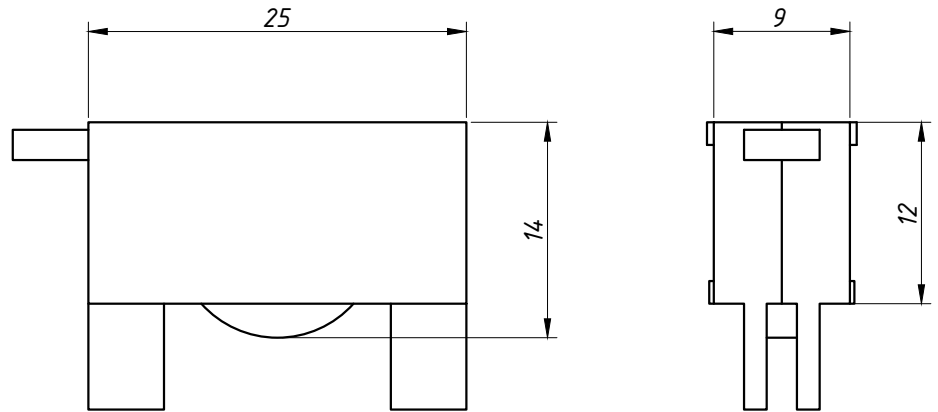

ROLDANA SEM REGULAGEM SEM ROLAMENTO

APLICAÇÃO:

- LINHA
DOMUS®

Agosto/2012

DIMENSÕES:
(escala 2:1)

PERSPECTIVA:
(sem escala)

DETALHE DE MONTAGEM:
(S/ Escala)

CARACTERÍSTICAS:

Carga Máxima	5 kg Por Roldana
--------------	------------------

Componentes:	Matéria-prima:
Cavalete	Poliamida
Roda	Poliamida

Embalagem	200 Roldanas
-----------	--------------

CÓDIGO	ACABAMENTO
ROL-488	Preto