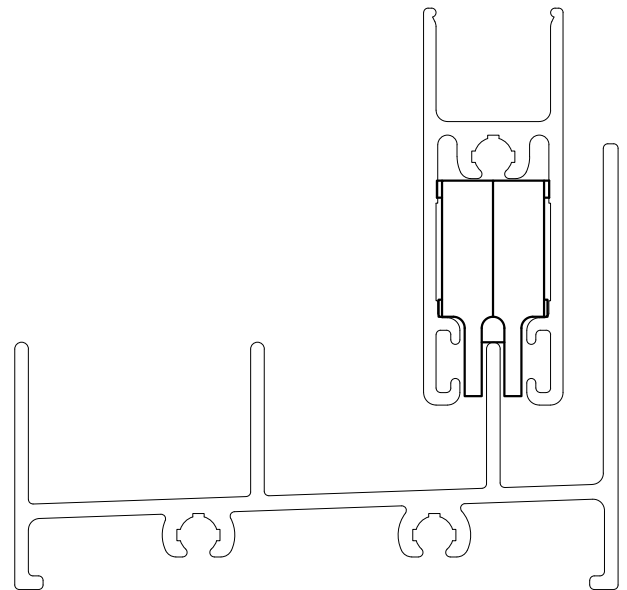

ROLDANA SEM REGULAGEM SEM ROLAMENTO

APLICAÇÃO:

- LINHA
DOMUS®

Agosto/2012

DIMENSÕES:
(escala 2:1)

PERSPECTIVA:
(sem escala)

DETALHE DE MONTAGEM:
(S/ Escala)

CARACTERÍSTICAS:

Carga Máxima	5 kg Por Roldana
--------------	------------------

Componentes:	Matéria-prima:
Cavalete	Poliamida
Roda	Poliamida

Embalagem	200 Roldanas
-----------	--------------

CÓDIGO	ACABAMENTO
ROL-488	Preto

JANELAS
DE CORRER

18.24