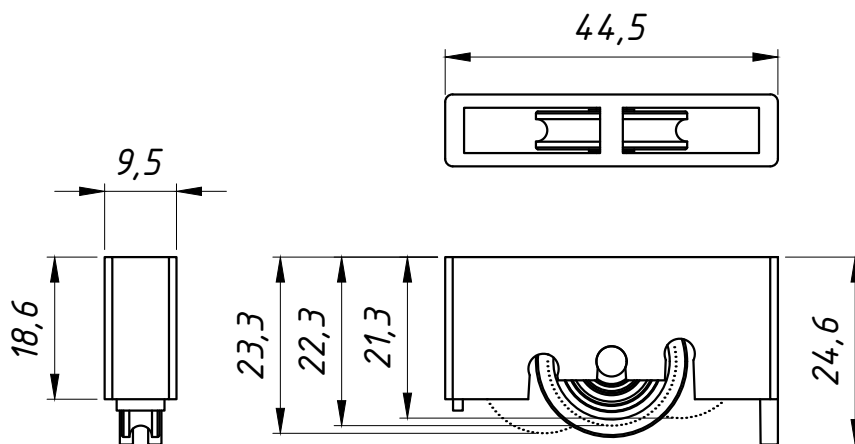

ROLDANA COM REGULAGEM COM ROLAMENTO

APLICAÇÃO:

- LINHA
DOMUS®

Agosto/2012

DIMENSÕES:
(escala 1:1)

PERSPECTIVA:
(sem escala)

DETALHE DE MONTAGEM:
(S/ Escala)

CARACTERÍSTICAS:

Carga Máxima	12 kg Por Roldana
--------------	-------------------

Componentes:	Matéria-prima:
--------------	----------------

Cavalete	Poliamida
----------	-----------

Rolamento	Aço/poliamida
-----------	---------------

Embalagem	200 Roldanas
-----------	--------------

CÓDIGO	ACABAMENTO
--------	------------

ROL489	Preto
--------	-------

PORTAS
DE CORRER

18.25