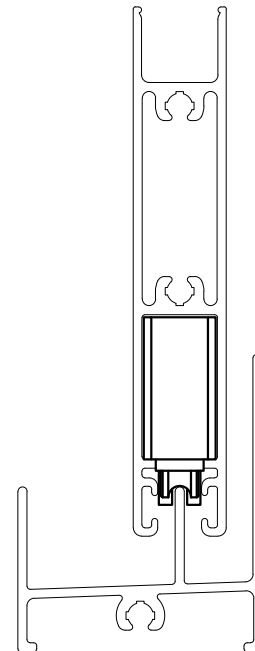

ROLDANA COM REGULAGEM COM ROLAMENTO

APLICAÇÃO:

- LINHA
DOMUS®

Agosto/2012

DIMENSÕES:
(escala 1:1)

PERSPECTIVA:
(sem escala)

DETALHE DE MONTAGEM:
(S/ Escala)

CARACTERÍSTICAS:

Carga Máxima	12 kg Por Roldana
--------------	-------------------

Componentes:	Matéria-prima:
--------------	----------------

Cavalete	Poliamida
----------	-----------

Rolamento	Aço/poliamida
-----------	---------------

Embalagem	200 Roldanas
-----------	--------------

CÓDIGO	ACABAMENTO
--------	------------

ROL489	Preto
--------	-------

PORTAS
DE CORRER

18.25