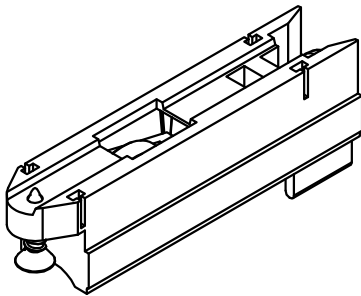

ROLDANA COM REGULAGEM COM E SEM ROLAMENTO

APLICAÇÃO:

LINHA:

LUNA®

DIMENSÕES: (escala 1:1)

PERSPECTIVA: (escala 1:1)

DETALHE DE APLICAÇÃO: (sem escala)

CARACTERÍSTICAS:

Componentes:	Matéria-prima:
Cavalete	Poliamida
Suporte Para Roda	Zamac Bicromatizado
Roda	Poliamida
Eixo	Latão
Parafusos	Aço Inox

Código:	Carga Máxima:
ROL 199	10 kg/roldana
ROL 199R	20 kg/roldana

Embalagem	20 Roldanas
-----------	-------------