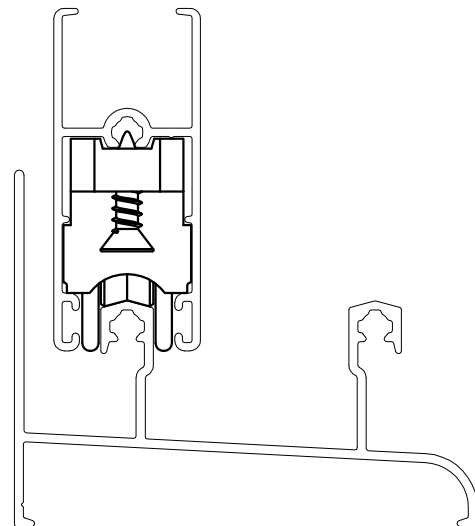

ROLDANA COM REGULAGEM COM E SEM ROLAMENTO

APLICAÇÃO:

LINHA:

LUNA®

DIMENSÕES: (escala 1:1)

PERSPECTIVA: (escala 1:1)

DETALHE DE APLICAÇÃO: (sem escala)

CARACTERÍSTICAS:

Componentes:	Matéria-prima:
Cavalete	Poliamida
Suporte Para Roda	Zamac Bicromatizado
Roda	Poliamida
Eixo	Latão
Parafusos	Aço Inox

Código:	Carga Máxima:
ROL 199	10 kg/roldana
ROL 199R	20 kg/roldana

Embalagem	20 Roldanas
-----------	-------------

CÓDIGO	ACABAMENTO
ROL- 199 (sem rolamento)	Preto
ROL- 199R (com rolamento)	Preto

JANELAS E
PORTAS
DE CORRER

18.26