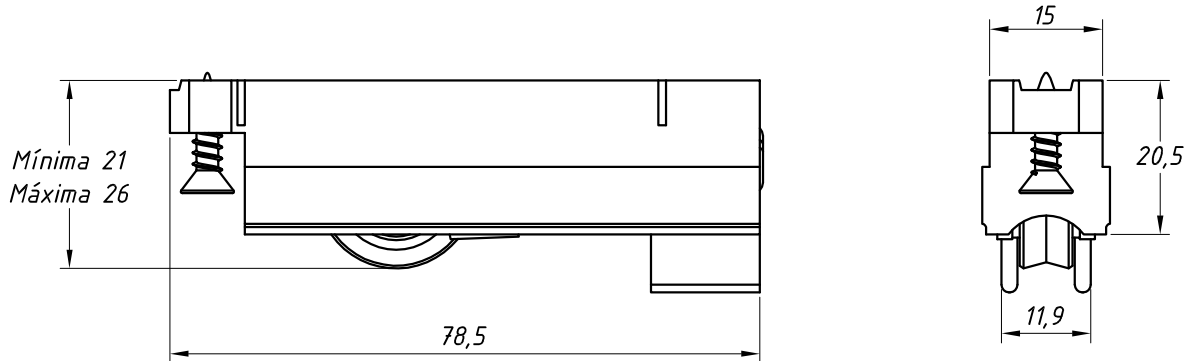

ROLDANA COM REGULAGEM COM E SEM ROLAMENTO

APLICAÇÃO:

LINHA:

LUNA®

DIMENSÕES: (escala 1:1)

PERSPECTIVA: (escala 1:1)

DETALHE DE APLICAÇÃO: (sem escala)

CARACTERÍSTICAS:

Componentes:	Matéria-prima:
Cavalete	Poliamida
Suporte Para Roda	Zamac Bicromatizado
Roda	Poliamida
Eixo	Latão
Parafusos	Aço Inox

Código:	Carga Máxima:
ROL 199	10 kg/roldana
ROL 199R	20 kg/roldana

Embalagem	20 Roldanas
-----------	-------------

CÓDIGO	ACABAMENTO
ROL- 199 (sem rolamento)	Preto
ROL- 199R (com rolamento)	Preto

JANELAS E
PORTAS
DE CORRER

18.26