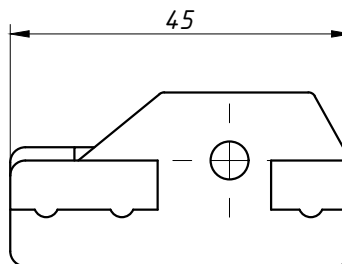

PERSPECTIVA:  
(sem escala)

ROL- 225

DIMENSÕES:  
(escala 1:1)

ROL- 225R

DETALHE DE APLICAÇÃO:  
(sem escala)

CARACTERÍSTICAS:

Componentes:	Matéria-prima:
Cavalete	Poliamida
Roda R.	Poliamida/aço
Roda	Poliamida

Código:	Carga Máxima:
ROL 225	10 kg Por Roldana
ROL 225R	20 kg Por Roldana

Embalagem	20 Roldanas
-----------	-------------

CÓDIGO	ACABAMENTO
ROL- 225 (sem rolamento)	Natural
ROL- 225R (com rolamento)	Natural