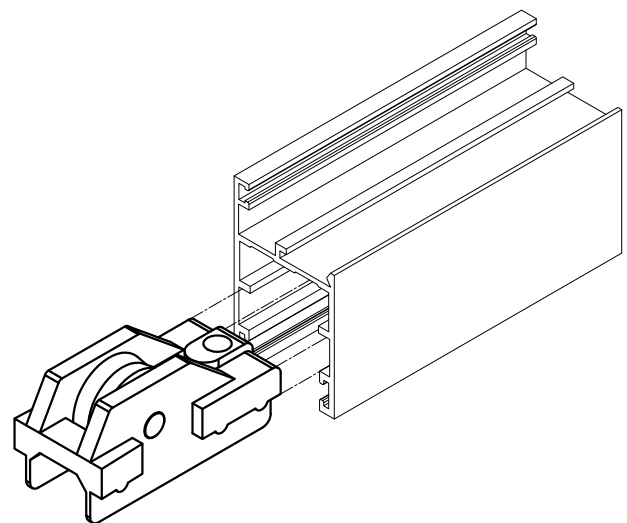

PERSPECTIVA:  
(sem escala)

ROL- 225

DIMENSÕES:  
(escala 1:1)

ROL- 225R

DETALHE DE APLICAÇÃO:  
(sem escala)

CARACTERÍSTICAS:

Componentes:	Matéria-prima:
Cavalete	Poliamida
Roda R.	Poliamida/aço
Roda	Poliamida

Código:	Carga Máxima:
ROL 225	10 kg Por Roldana
ROL 225R	20 kg Por Roldana

Embalagem	20 Roldanas
-----------	-------------

CÓDIGO	ACABAMENTO
ROL- 225 (sem rolamento)	Natural
ROL- 225R (com rolamento)	Natural