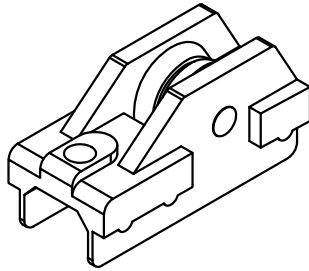

PERSPECTIVA:  
(sem escala)

ROL- 225

DIMENSÕES:  
(escala 1:1)

ROL- 225R

DETALHE DE APLICAÇÃO:  
(sem escala)

CARACTERÍSTICAS:

Componentes:	Matéria-prima:
Cavalete	Poliamida
Roda R.	Poliamida/aço
Roda	Poliamida

Código:	Carga Máxima:
ROL 225	10 kg Por Roldana
ROL 225R	20 kg Por Roldana

Embalagem	20 Roldanas
-----------	-------------

CÓDIGO	ACABAMENTO
ROL- 225 (sem rolamento)	Natural
ROL- 225R (com rolamento)	Natural