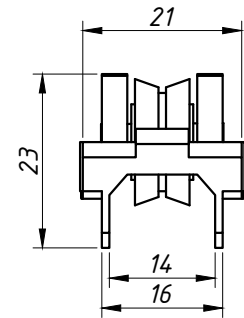

PERSPECTIVA:  
(sem escala)

ROL- 225

DIMENSÕES:  
(escala 1:1)

ROL- 225R

DETALHE DE APLICAÇÃO:  
(sem escala)

CARACTERÍSTICAS:

Componentes:	Matéria-prima:
Cavalete	Poliamida
Roda R.	Poliamida/aço
Roda	Poliamida

Código:	Carga Máxima:
ROL 225	10 kg Por Roldana
ROL 225R	20 kg Por Roldana

Embalagem	20 Roldanas
-----------	-------------

CÓDIGO	ACABAMENTO
ROL- 225 (sem rolamento)	Natural
ROL- 225R (com rolamento)	Natural