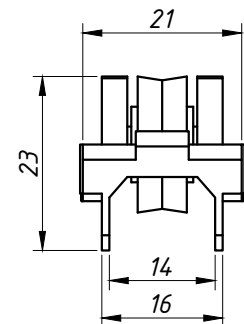

PERSPECTIVA:  
(sem escala)

ROL- 225

DIMENSÕES:  
(escala 1:1)

ROL- 225R

DETALHE DE APLICAÇÃO:  
(sem escala)

CARACTERÍSTICAS:

Componentes:	Matéria-prima:
Cavalete	Poliamida
Roda R.	Poliamida/aço
Roda	Poliamida

Código:	Carga Máxima:
ROL 225	10 kg Por Roldana
ROL 225R	20 kg Por Roldana

Embalagem	20 Roldanas
-----------	-------------

CÓDIGO	ACABAMENTO
ROL- 225 (sem rolamento)	Natural
ROL- 225R (com rolamento)	Natural