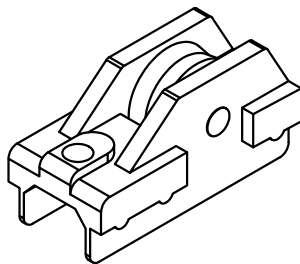

PERSPECTIVA:  
(sem escala)

ROL- 225

DIMENSÕES:  
(escala 1:1)

ROL- 225R

DETALHE DE APLICAÇÃO:  
(sem escala)

CARACTERÍSTICAS:

Componentes:	Matéria-prima:
Cavalete	Poliamida
Roda R.	Poliamida/aço
Roda	Poliamida

Código:	Carga Máxima:
ROL 225	10 kg Por Roldana
ROL 225R	20 kg Por Roldana

Embalagem	20 Roldanas
-----------	-------------

CÓDIGO	ACABAMENTO
ROL- 225 (sem rolamento)	Natural
ROL- 225R (com rolamento)	Natural