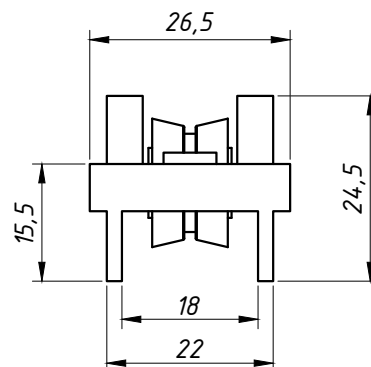

ROLDANA SEM REGULAGEM SEM ROLAMENTO

APLICAÇÃO:

LINHA 30®

Maio/2012

DIMENSÕES:
(escala 1:1)

PERSPECTIVA:
(sem escala)

DETALHE DE APLICAÇÃO:
(sem escala)

CARACTERÍSTICAS:

Componentes:	Matéria-prima:
Cavalete	Poliamida
Roda	Poliamida

Código:	Carga Máxima:
ROL 243	15 kg Por Roldana

Embalagem	20 Roldanas
-----------	-------------

CÓDIGO	ACABAMENTO
ROL- 243	PRETO

JANELAS
DE
CORRER