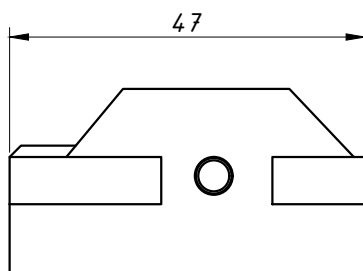

ROLDANA SEM REGULAGEM SEM ROLAMENTO

APLICAÇÃO:

LINHA 30®

Maio/2012

DIMENSÕES:
(escala 1:1)

PERSPECTIVA:
(sem escala)

DETALHE DE APLICAÇÃO:
(sem escala)

CARACTERÍSTICAS:

Componentes:	Matéria-prima:
Cavalete	Poliamida
Roda	Poliamida

Código:	Carga Máxima:
ROL 243	15 kg Por Roldana

Embalagem	20 Roldanas
-----------	-------------

CÓDIGO	ACABAMENTO
ROL- 243	PRETO

JANELAS
DE
CORRER