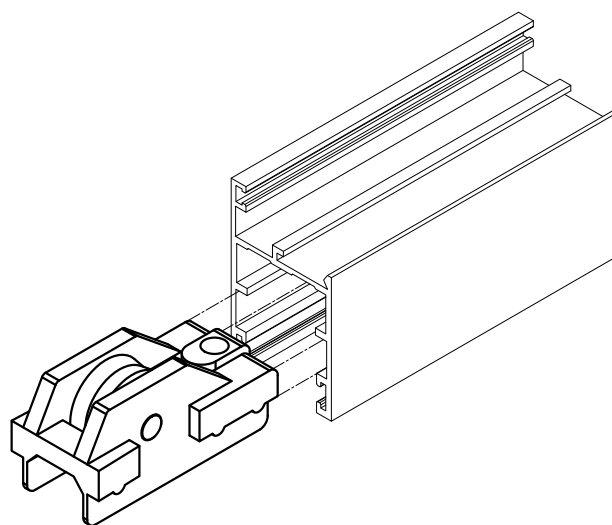

ROLDANA SEM REGULAGEM SEM ROLAMENTO

APLICAÇÃO:

LINHA 30®

Maio/2012

DIMENSÕES:
(escala 1:1)

PERSPECTIVA:
(sem escala)

DETALHE DE APLICAÇÃO:
(sem escala)

CARACTERÍSTICAS:

Componentes:	Matéria-prima:
Cavalete	Poliamida
Roda	Poliamida

Código:	Carga Máxima:
ROL 243	15 kg Por Roldana

Embalagem	20 Roldanas
-----------	-------------

CÓDIGO	ACABAMENTO
ROL- 243	PRETO

JANELAS
DE
CORRER