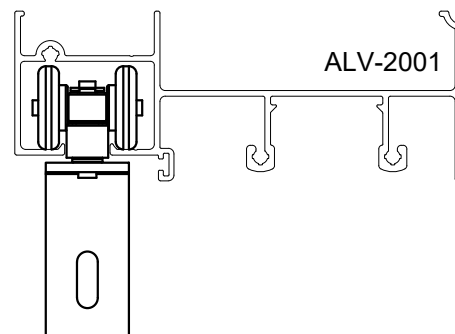

DIMENSÕES (ESCALA 1:2)

PERSPECTIVA (sem escala):

CAPACIDADE DE CARGA:
ROL0292 - 10 KG
ROL0293 - 20 KG

CARACTERÍSTICAS:

Componentes:	Matéria-prima:
Corpo	Zamac
Roletes	Poliamida
Rolamento	Ø 22mm
Eixos	Aço bicromatizado
Cantoneira fixação	Alumínio

Embalagem	02 Roldanas
-----------	-------------

DETALHE DE APLICAÇÃO: (sem escala)

Código	Tipo
ROL - 0292	Roldana c/ cantoneira, 02 rodas rolamentadas para janela
ROL - 0293	Roldana c/ cantoneira, 02 rodas rolamentadas para porta