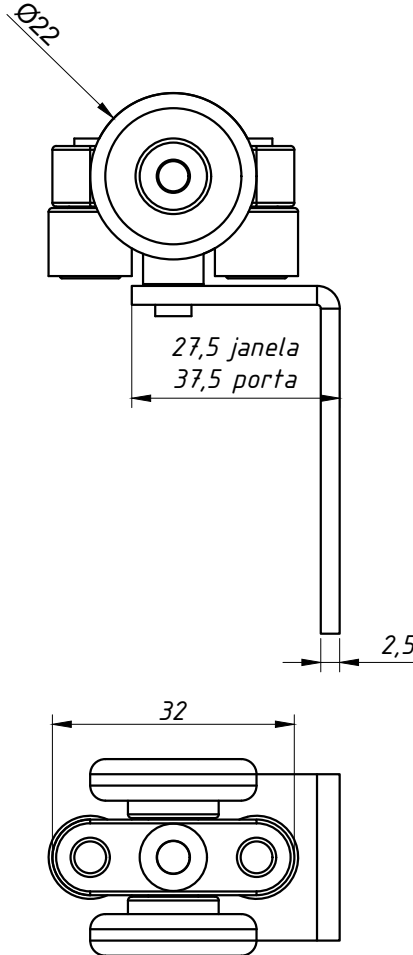

DIMENSÕES (ESCALA 1:2)

PERSPECTIVA (sem escala):

CAPACIDADE DE CARGA:
ROL0292 - 10 KG
ROL0293 - 20 KG

CARACTERÍSTICAS:

Componentes:	Matéria-prima:
Corpo	Zamac
Roletes	Poliamida
Rolamento	Ø 22mm
Eixos	Aço bicromatizado
Cantoneira fixação	Alumínio

Embalagem	02 Roldanas
-----------	-------------

DETALHE DE APLICAÇÃO: (sem escala)

Código	Tipo
ROL - 0292	Roldana c/ cantoneira, 02 rodas rolamentadas para janela
ROL - 0293	Roldana c/ cantoneira, 02 rodas rolamentadas para porta