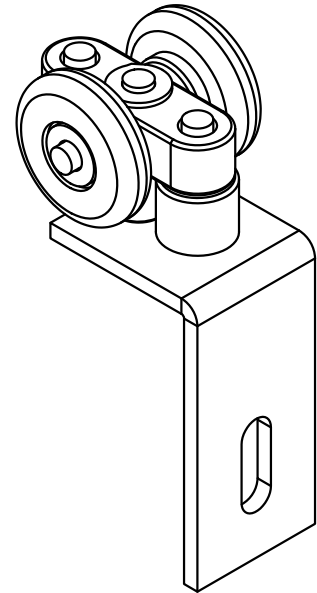

DIMENSÕES (ESCALA 1:2)

PERSPECTIVA (sem escala):

CAPACIDADE DE CARGA:
ROL0292 - 10 KG
ROL0293 - 20 KG

CARACTERÍSTICAS:

Componentes:	Matéria-prima:
Corpo	Zamac
Roletes	Poliamida
Rolamento	Ø 22mm
Eixos	Aço bicromatizado
Cantoneira fixação	Alumínio

Embalagem	02 Roldanas
-----------	-------------

DETALHE DE APLICAÇÃO: (sem escala)

Código	Tipo
ROL - 0292	Roldana c/ cantoneira, 02 rodas rolamentadas para janela
ROL - 0293	Roldana c/ cantoneira, 02 rodas rolamentadas para porta