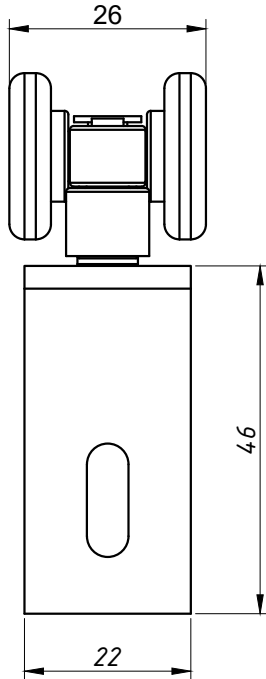

DIMENSÕES (ESCALA 1:2)

PERSPECTIVA (sem escala):

CAPACIDADE DE CARGA:
ROL0292 - 10 KG
ROL0293 - 20 KG

CARACTERÍSTICAS:

Componentes:	Matéria-prima:
Corpo	Zamac
Roletes	Poliamida
Rolamento	Ø 22mm
Eixos	Aço bicromatizado
Cantoneira fixação	Alumínio

Embalagem	02 Roldanas
-----------	-------------

DETALHE DE APLICAÇÃO: (sem escala)

Código	Tipo
ROL - 0292	Roldana c/ cantoneira, 02 rodas rolamentadas para janela
ROL - 0293	Roldana c/ cantoneira, 02 rodas rolamentadas para porta