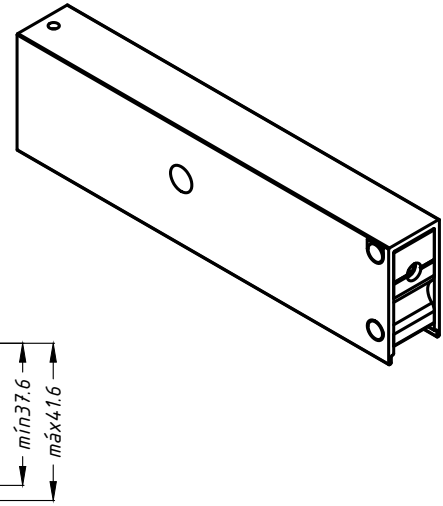

**ROLDANA DUPLA COM
ROLAMENTO E REGULAGEM
EXL-666 MGA-0021**

APLICAÇÃO:
- LINHAS
Mega25 e Mega32 Alumiconte
(Verificar perfil de aplicação).

Julho/2017

DIMENSÕES:
(Escala 1:2)

PERSPECTIVA:
(Escala 1:2)

DETALHE DE APLICAÇÃO:
(escala 1:2)

MEGA32

MEGA25

CARACTERÍSTICAS:

Componentes:	Matéria-prima:
Estrutura	Alumínio
Rolamento	Aço
Rodas	Poliacetral
Eixos	Alumínio
Parafusos/porca	Aço inox

Embalagem	04 Roldanas
-----------	-------------

CÓDIGO	CARGA MAX.
ROL-4390	200 Kg/folha