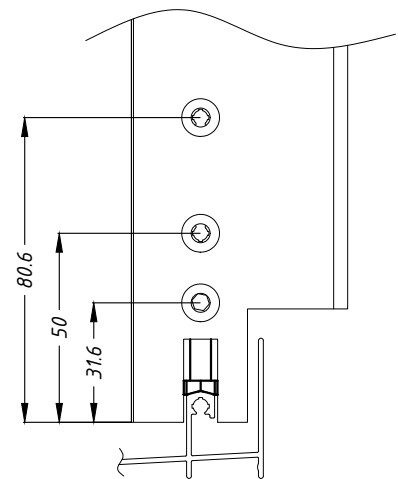

**ROLDANA DUPLA COM
ROLAMENTO E REGULAGEM
EXL-666 MGA-0021**

APLICAÇÃO:
- LINHAS
Mega25 e Mega32 Alumiconte
(Verificar perfil de aplicação).

Julho/2017

DIMENSÕES:
(Escala 1:2)

PERSPECTIVA:
(Escala 1:2)

DETALHE DE APLICAÇÃO:
(escala 1:2)

MEGA32

MEGA25

CARACTERÍSTICAS:

Componentes:	Matéria-prima:
Estrutura	Alumínio
Rolamento	Aço
Rodas	Poliacetral
Eixos	Alumínio
Parafusos/porca	Aço inox

Embalagem	04 Roldanas
-----------	-------------

CÓDIGO	CARGA MAX.
ROL-4390	200 Kg/folha