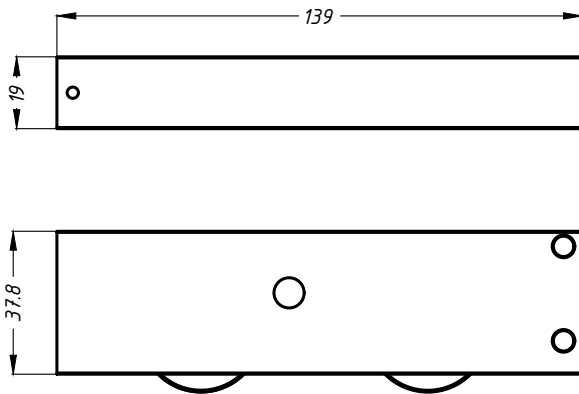

**ROLDANA DUPLA COM
ROLAMENTO E REGULAGEM
EXL-666 MGA-0021**

APLICAÇÃO:
- LINHAS
Mega25 e Mega32 Alumiconte
(Verificar perfil de aplicação).

Julho/2017

DIMENSÕES:
(Escala 1:2)

PERSPECTIVA:
(Escala 1:2)

DETALHE DE APLICAÇÃO:
(escala 1:2)

MEGA32

MEGA25

CARACTERÍSTICAS:

Componentes:	Matéria-prima:
Estrutura	Alumínio
Rolamento	Aço
Rodas	Poliacetral
Eixos	Alumínio
Parafusos/porca	Aço inox

Embalagem	04 Roldanas
-----------	-------------

CÓDIGO	CARGA MAX.
ROL-4390	200 Kg/folha