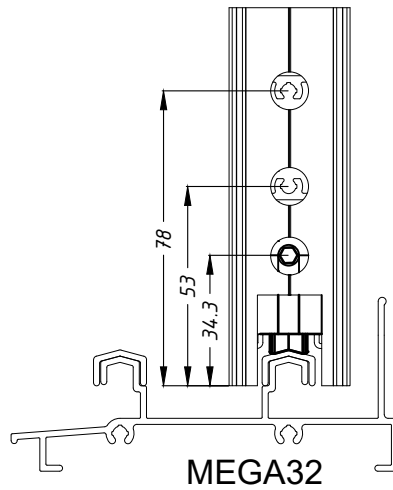

**ROLDANA DUPLA COM
ROLAMENTO E REGULAGEM
EXL-666 MGA-0021**

APLICAÇÃO:
- LINHAS
Mega25 e Mega32 Alumiconte
(Verificar perfil de aplicação).

Julho/2017

DIMENSÕES:
(Escala 1:2)

PERSPECTIVA:
(Escala 1:2)

DETALHE DE APLICAÇÃO:
(escala 1:2)

MEGA32

MEGA25

CARACTERÍSTICAS:

Componentes:	Matéria-prima:
Estrutura	Alumínio
Rolamento	Aço
Rodas	Poliacetral
Eixos	Alumínio
Parafusos/porca	Aço inox

Embalagem	04 Roldanas
-----------	-------------

CÓDIGO	CARGA MAX.
ROL-4390	200 Kg/folha