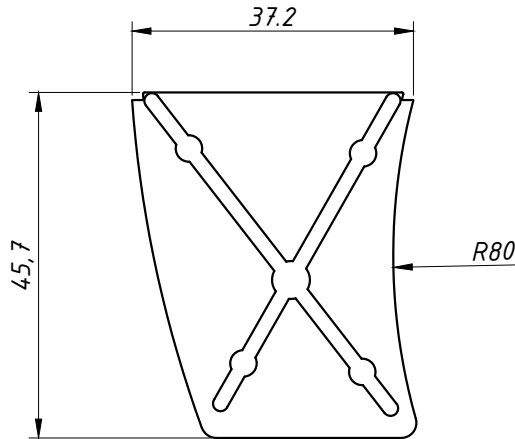

Setembro/2010

DIMENSÕES:
(escala 1:1)

PERSPECTIVA SEM ESCALA:

PERSPECTIVA S/ ESCALA

CARACTERÍSTICAS:

Componentes:	Matéria-prima:
Estrutura	Poliamida

Acabamento	Preto
------------	-------

Embalagem	10 Pares
-----------	----------

CÓDIGO	ACABAMENTO
TPA-0008-PR	Preto
TPA-0008-BC	Branco