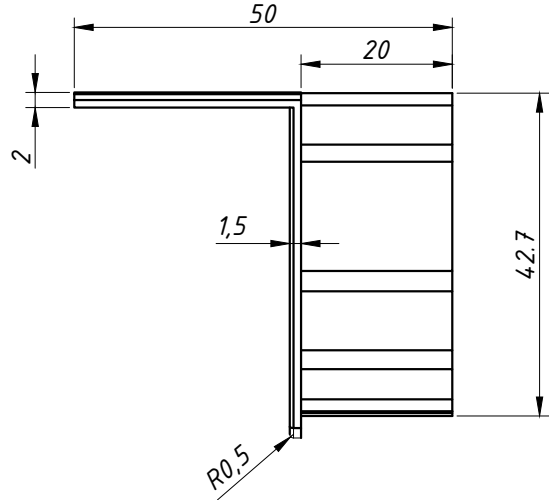

Setembro/2010

DIMENSÕES:
(escala 1:1)

PERSPECTIVA SEM ESCALA:

PERSPECTIVA S/ ESCALA

CARACTERÍSTICAS:

Componentes:	Matéria-prima:
Estrutura	Poliamida

Acabamento	Preto
------------	-------

Embalagem	10 Pares
-----------	----------

CÓDIGO	ACABAMENTO
TPA-0008-PR	Preto
TPA-0008-BC	Branco