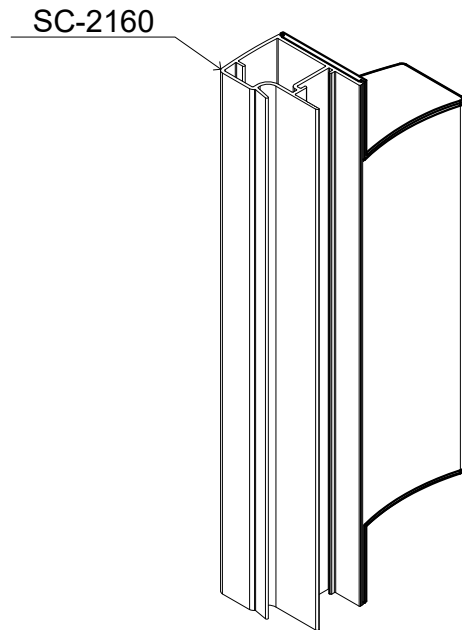

Setembro/2010

DIMENSÕES:
(escala 1:1)

PERSPECTIVA SEM ESCALA:

PERSPECTIVA S/ ESCALA

CARACTERÍSTICAS:

Componentes:	Matéria-prima:
Estrutura	Poliamida

Acabamento	Preto
------------	-------

Embalagem	10 Pares
-----------	----------

CÓDIGO	ACABAMENTO
TPA-0008-PR	Preto
TPA-0008-BC	Branco