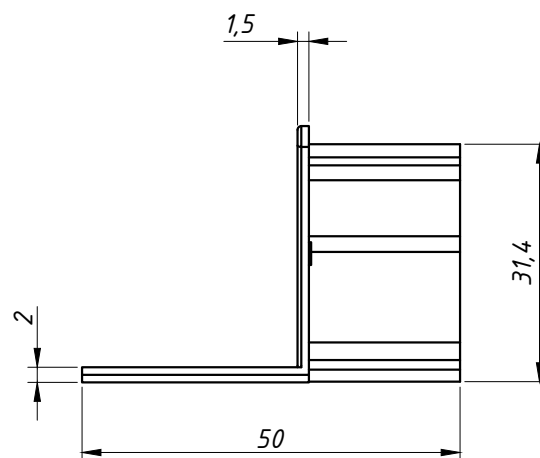

**DIMENSÕES:**  
(escala 1:1)

**PERSPECTIVA:**  
SEM ESCALA

**CARACTERÍSTICAS:**

Componentes:

Estrutura

Matéria-prima:

Poliamida

Acabamento

Preto

Embalagem

10 Pares

CÓDIGO

TPA-0137-PR

TPA-0137-BC

ACABAMENTO

Preto