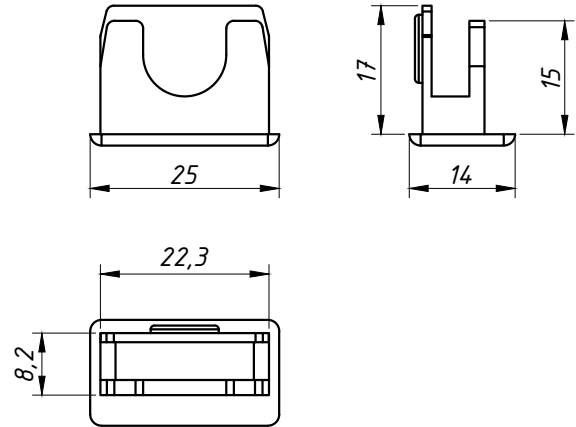

**DIMENSÕES:**  
(escala 1:1)

**PERSPECTIVA:**  
(escala 2:1)

**DETALHE DE APLICAÇÃO:**  
(sem escala)

**CARACTERÍSTICAS:**

<b>Componentes:</b>	<b>Matéria-prima:</b>
Estrutura	Poliamida

<b>Acabamentos</b>	
Preto	Branco

<b>Embalagem</b>	100 peças
------------------	-----------

<b>CÓDIGO</b>	<b>ACABAMENTO</b>
NYL-355	Preto
NYL-355NB	Branco

JANELAS  
MAXIM-AR