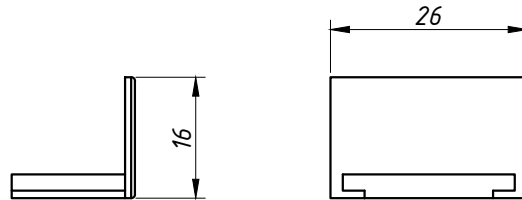

# TAMPA DE RECOBRIMENTO

APLICAÇÃO:  
-LINHAS:  
MP® ME®  
MÓDULO MAX®

Abril/2011

DIMENSÕES:  
(escala 1:1)

DETALHE DE APLICAÇÃO:  
(sem escala)

DETALHE DE APLICAÇÃO:  
(sem escala)

## CARACTERÍSTICAS:

Componentes:	Matéria-prima:
Estrutura	Poliamida

Acabamentos	
Preto	Branco

Embalagem	100 peças
-----------	-----------

CÓDIGO	ACABAMENTO
NYL-075	Preto
NYL-075NB	Branco

JANELAS  
MAXIM-AR