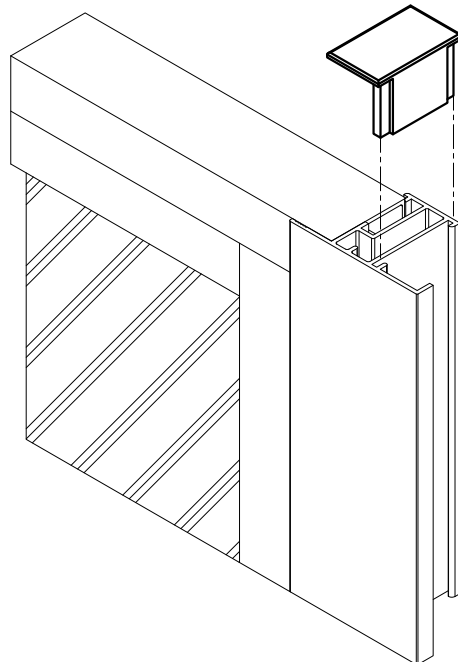

# TAMPA DE RECOBRIMENTO

APLICAÇÃO:  
-LINHAS:  
MP® ME®  
MÓDULO MAX®

Abril/2011

DIMENSÕES:  
(escala 1:1)

DETALHE DE APLICAÇÃO:  
(sem escala)

DETALHE DE APLICAÇÃO:  
(sem escala)

## CARACTERÍSTICAS:

Componentes:	Matéria-prima:
Estrutura	Poliamida

Acabamentos	
Preto	Branco

Embalagem	100 peças
-----------	-----------

CÓDIGO	ACABAMENTO
NYL-075	Preto
NYL-075NB	Branco

JANELAS  
MAXIM-AR