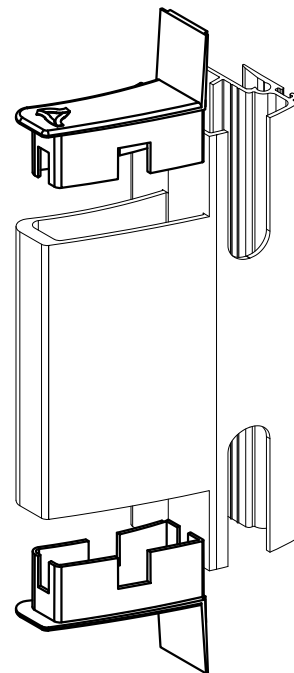

DIMENSÕES:  
(escala 1:1)

PERSPECTIVA:  
(sem escala)

DETALHE DE APLICAÇÃO:  
(sem escala)

CARACTERÍSTICAS:

Componentes:	Matéria-prima:
Estrutura	Poliamida

Acabamento	Preto Branco
------------	-----------------

Embalagem	10 Pares
-----------	----------

CÓDIGO	ACABAMENTO
NYL-230	Preto
NYL-230NB	Branco

JANELAS  
E PORTAS  
DE CORRER