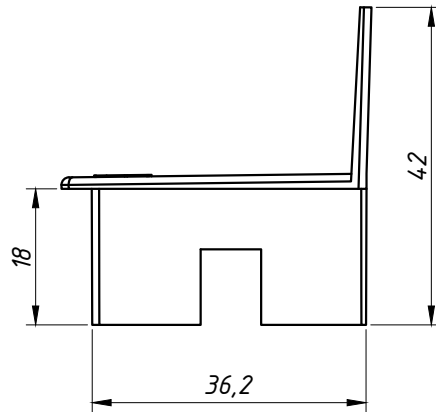

DIMENSÕES:  
(escala 1:1)

PERSPECTIVA:  
(sem escala)

DETALHE DE APLICAÇÃO:  
(sem escala)

CARACTERÍSTICAS:

Componentes:	Matéria-prima:
Estrutura	Poliamida

Acabamento	Preto Branco
------------	-----------------

Embalagem	10 Pares
-----------	----------

CÓDIGO	ACABAMENTO
NYL-230	Preto
NYL-230NB	Branco

JANELAS  
E PORTAS  
DE CORRER