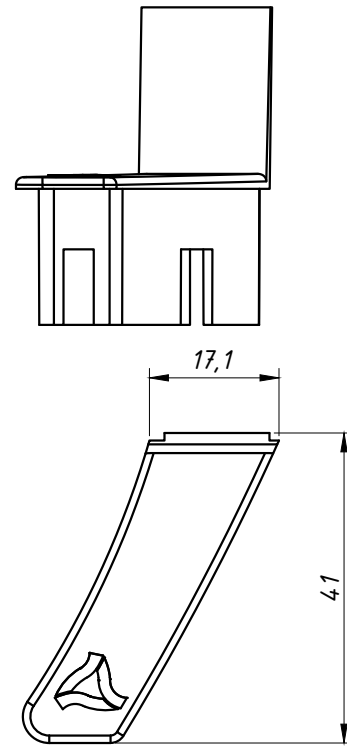

DIMENSÕES:  
(escala 1:1)

PERSPECTIVA:  
(sem escala)

DETALHE DE APLICAÇÃO:  
(sem escala)

CARACTERÍSTICAS:

Componentes:	Matéria-prima:
Estrutura	Poliamida

Acabamento	Preto Branco
------------	-----------------

Embalagem	10 Pares
-----------	----------

CÓDIGO	ACABAMENTO
NYL-230	Preto
NYL-230NB	Branco

JANELAS  
E PORTAS  
DE CORRER