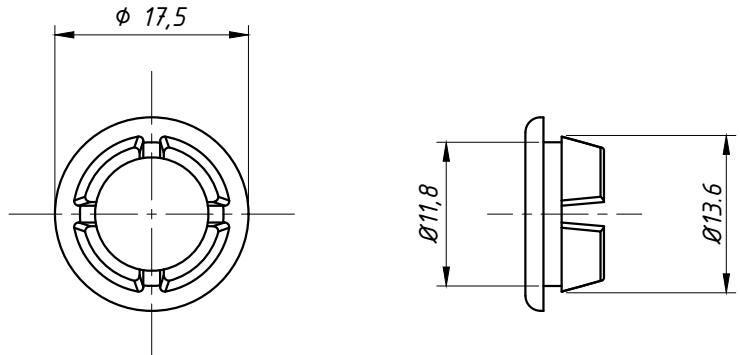

BOTÃO TAMPA FURO ½ POLEGADA

APLICAÇÃO:

- LINHA: LUNA®

Setembro/2012

DIMENSÕES:
(sem escala)

PERSPECTIVA:
(sem escala)

DETALHE DE APLICAÇÃO:
(sem escala)

PARA FUROS COM Ø ½ POLEGADA

CARACTERÍSTICAS:

Componentes:	Matéria-prima:
Estrutura	Poliamida

Acabamentos	
Preto	Branco

Embalagem	200 peças
-----------	-----------

CÓDIGO	ACABAMENTO
NYL-043	Preto
NYL-043NB	Branco

DIVERSAS