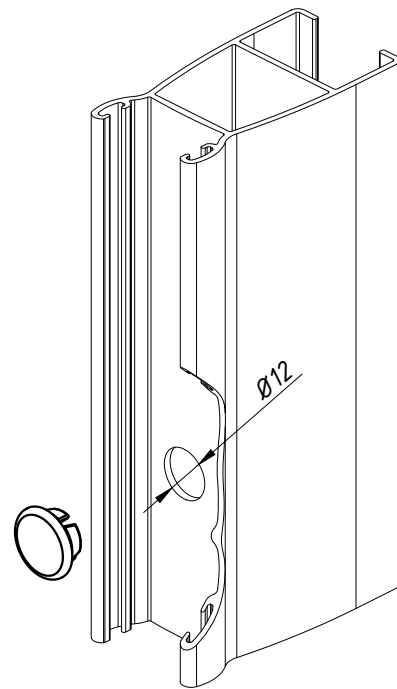

BOTÃO TAMPA FURO ½ POLEGADA

APLICAÇÃO:

- LINHA: LUNA®

Setembro/2012

DIMENSÕES:
(sem escala)

PERSPECTIVA:
(sem escala)

DETALHE DE APLICAÇÃO:
(sem escala)

PARA FUROS COM Ø ½ POLEGADA

CARACTERÍSTICAS:

Componentes:	Matéria-prima:
Estrutura	Poliamida

Acabamentos	
Preto	Branco

Embalagem	200 peças
-----------	-----------

CÓDIGO	ACABAMENTO
NYL-043	Preto
NYL-043NB	Branco

DIVERSAS