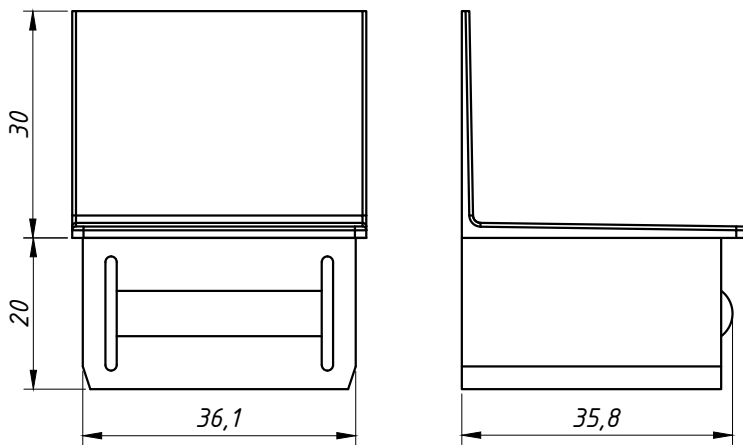

Junho/2012

PERSPECTIVA:  
(escala 1:1)

DIMENSÕES:  
(escala 1:1)

DETALHE DE APLICAÇÃO:  
(sem escala)

NYL-364

CARACTERÍSTICAS:

Componentes:	Matéria-prima:
Estrutura	Poliamida

Acabamento	Preto/ Branco
------------	---------------

Embalagem	20 Peças
-----------	----------

CÓDIGO	ACABAMENTO
NYL - 364	Preto
NYL - 364NB	Branco

Portas de  
Correr