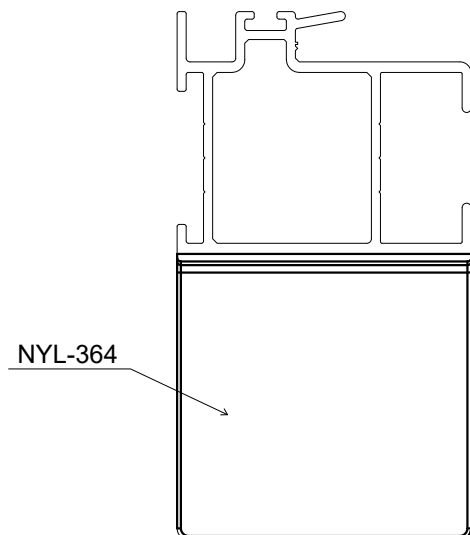

Junho/2012

PERSPECTIVA:  
(escala 1:1)

DIMENSÕES:  
(escala 1:1)

DETALHE DE APLICAÇÃO:  
(sem escala)

NYL-364

CARACTERÍSTICAS:

Componentes:	Matéria-prima:
Estrutura	Poliamida

Acabamento	Preto/ Branco
------------	---------------

Embalagem	20 Peças
-----------	----------

CÓDIGO	ACABAMENTO
NYL - 364	Preto
NYL - 364NB	Branco

Portas de  
Correr