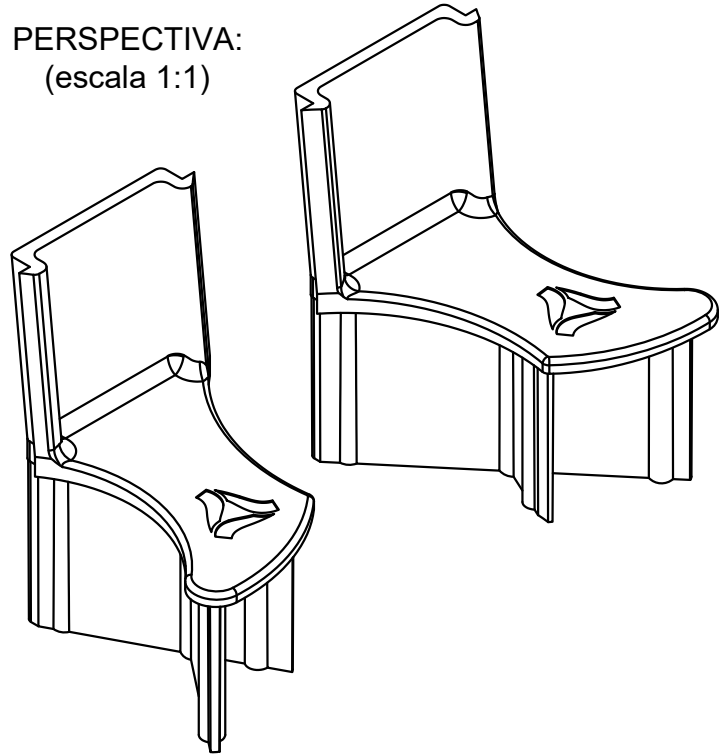

DIMENSÕES:
(escala 1:1)

PERSPECTIVA:
(escala 1:1)

DETALHE DE APLICAÇÃO:
(sem escala)

CARACTERÍSTICAS:

Componentes:	Matéria-prima:
Estrutura	Poliamida

Acabamento	Preto / Branco
------------	----------------

Embalagem	10 Pares
-----------	----------

CÓDIGO	ACABAMENTO
NYL-0740NP	Preto
NYL-0740NB	Branco

JANELAS
E PORTAS
DE CORRER