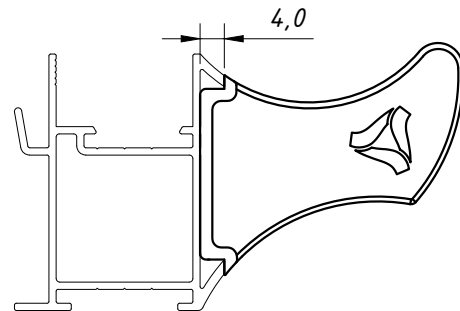

DIMENSÕES:
(escala 1:1)

PERSPECTIVA:
(escala 1:1)

DETALHE DE APLICAÇÃO:
(sem escala)

CARACTERÍSTICAS:

Componentes:	Matéria-prima:
Estrutura	Poliamida

Acabamento	Preto / Branco
------------	----------------

Embalagem	10 Pares
-----------	----------

CÓDIGO	ACABAMENTO
NYL-0740NP	Preto
NYL-0740NB	Branco

JANELAS
E PORTAS
DE CORRER