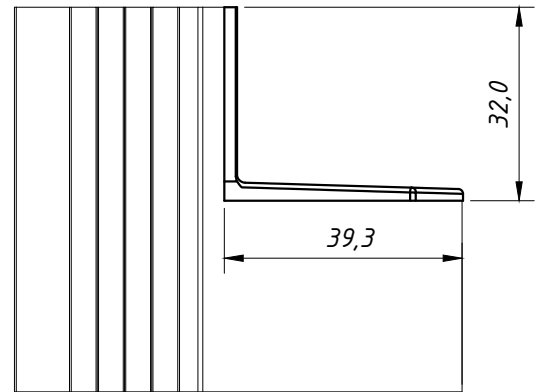

DIMENSÕES:
(escala 1:1)

PERSPECTIVA:
(escala 1:1)

DETALHE DE APLICAÇÃO:
(sem escala)

CARACTERÍSTICAS:

Componentes:	Matéria-prima:
Estrutura	Poliamida

Acabamento	Preto / Branco
------------	----------------

Embalagem	10 Pares
-----------	----------

CÓDIGO	ACABAMENTO
NYL-0740NP	Preto
NYL-0740NB	Branco

JANELAS
E PORTAS
DE CORRER