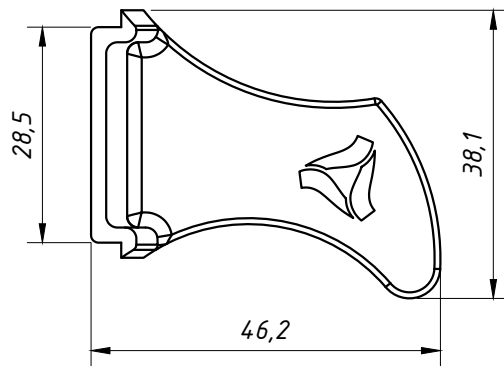

DIMENSÕES:
(escala 1:1)

PERSPECTIVA:
(escala 1:1)

DETALHE DE APLICAÇÃO:
(sem escala)

CARACTERÍSTICAS:

Componentes:	Matéria-prima:
Estrutura	Poliamida

Acabamento	Preto / Branco
------------	----------------

Embalagem	10 Pares
-----------	----------

CÓDIGO	ACABAMENTO
NYL-0740NP	Preto
NYL-0740NB	Branco

JANELAS
E PORTAS
DE CORRER