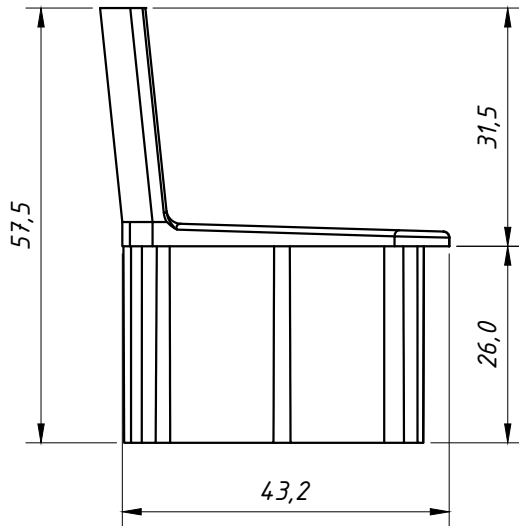

DIMENSÕES:
(escala 1:1)

PERSPECTIVA:
(escala 1:1)

DETALHE DE APLICAÇÃO:
(sem escala)

CARACTERÍSTICAS:

Componentes:	Matéria-prima:
Estrutura	Poliamida

Acabamento	Preto / Branco
------------	----------------

Embalagem	10 Pares
-----------	----------

CÓDIGO	ACABAMENTO
NYL-0740NP	Preto
NYL-0740NB	Branco

JANELAS
E PORTAS
DE CORRER