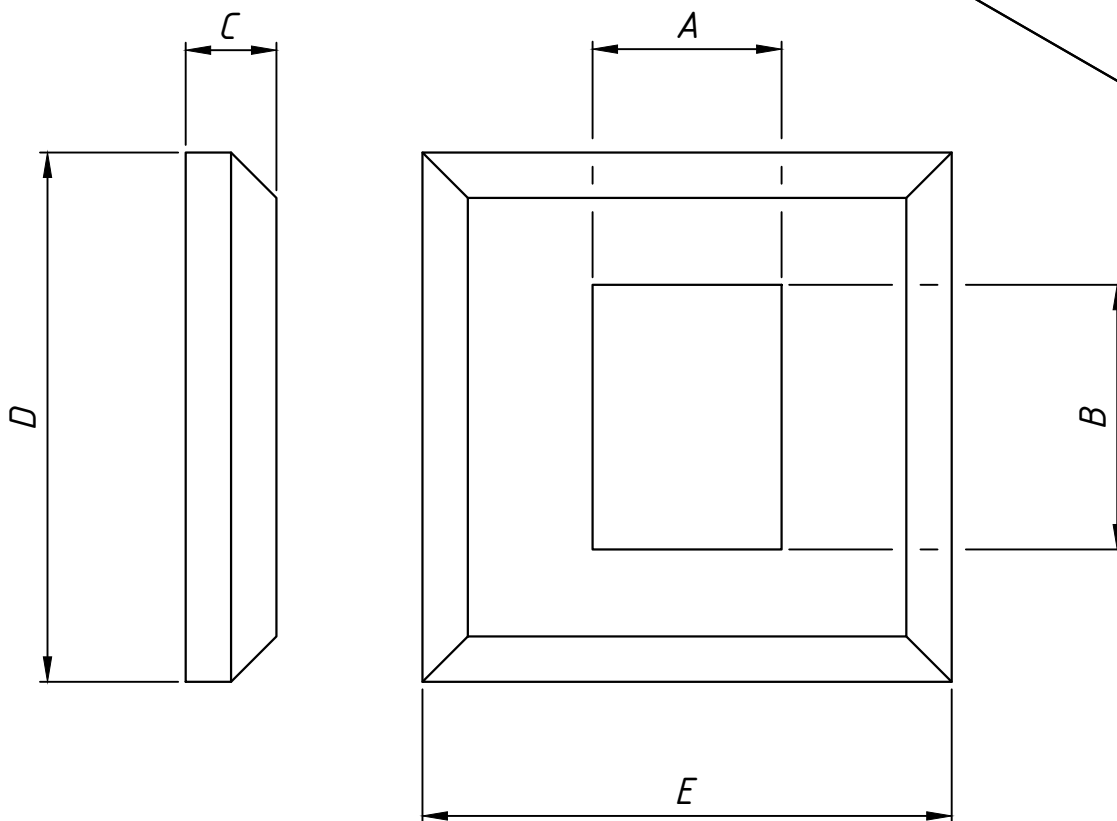

PESPECTIVA:
(S/escala)

Aplicação: CAN2062 - ALV2062
CAN2065 - ALV2065

DIMENSÕES:
(S/escala)

CARACTERÍSTICAS:

Embalagem

10 Canoplas

Material

Poliamida

CÓDIGO	DIMENSÕES		ACABAMENTO
	A x B	C x D x E	
CAN2062BC	35 x 50	12 x 80 x 80	BRANCO
CAN2062PT			PRETO
CAN2065BC	25 x 35	12 x 70 x 70	BRANCO
CAN2065PT			PRETO

GUARDA
CORPO

19.49