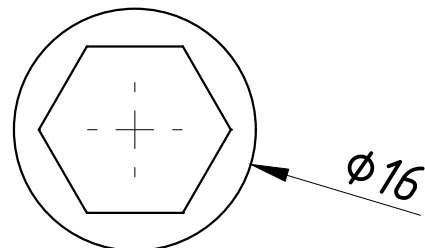

DIMENSÕES:  
(escala 2:1)

PERSPECTIVA:  
(sem escala)

DETALHE DE APLICAÇÃO:  
(sem escala)

**CARACTERÍSTICAS:**

Componentes:	Matéria-prima:
Estrutura	Poliamida

Acabamento	
Branco	Preto

Embalagem	50 peças
-----------	----------

CÓDIGO	ACABAMENTO
NYL-314BC	Branco
NYL-314PT	Preto