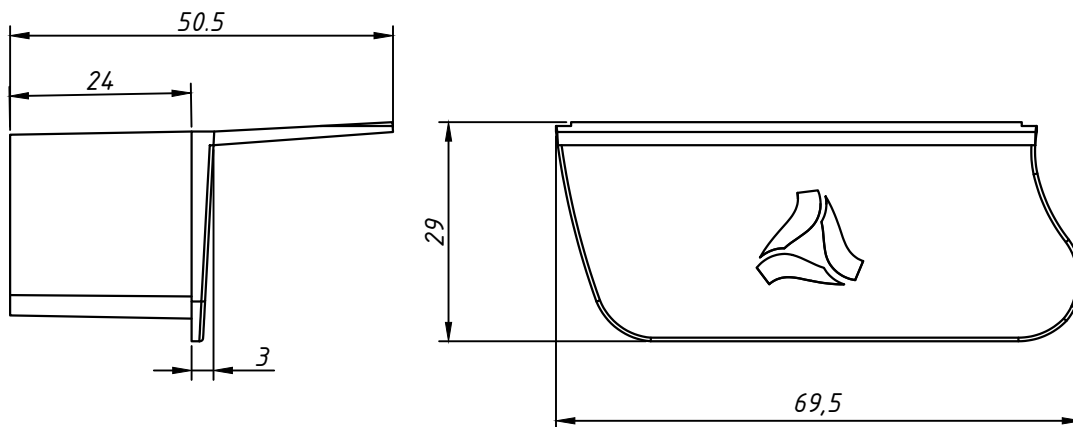

TAMPA DO MONTANTE EXL-2088

APLICAÇÃO:
- LINHA:
ALUMICONTE EXCELÊNCIA®

Dezembro/2017

DIMENSÕES:
(escala 1:1)

PERSPECTIVA SEM ESCALA:

PERSPECTIVA S/ ESCALA

CARACTERÍSTICAS:

Componentes:	Matéria-prima:
Estrutura	Poliamida

Acabamento	
Branco	Preto

Embalagem	10 Pares
-----------	----------

CÓDIGO	ACABAMENTO
TPA-2088PT	Preto
TPA-2088BC	Branco

JANELAS
E PORTAS
DE CORRER

19.53

*Referência a marcas registradas © verificar índice.
A ALUMICONTE Reserva-se do direito de fazer modificações em qualquer informação descrita neste catálogo sem aviso prévio.