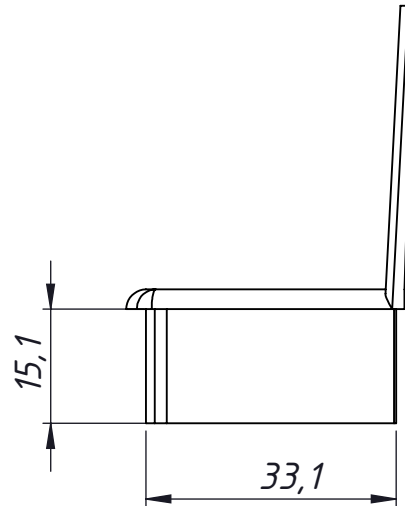

Dimensões
Escala 1:1

Perspectiva
Escala 1:1

CARACTERÍSTICAS:

Componentes:	Matéria-prima:
Estrutura	Poliamida

Acabamento	Preto / Branco
------------	----------------

Embalagem	20 Peças
-----------	----------

CÓDIGO	ACABAMENTO
TPA761PT	Preto
TPA761BC	Branco

JANELAS
E PORTAS
DE CORRER