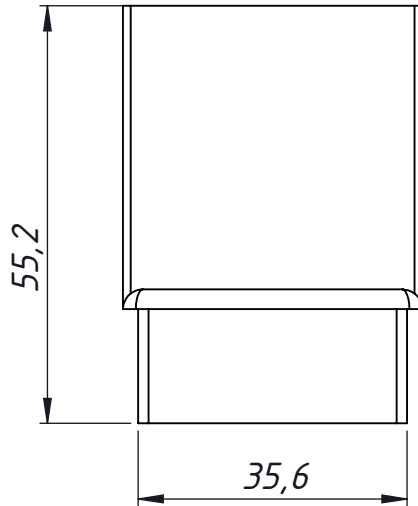

Dimensões
Escala 1:1

Perspectiva
Escala 1:1

CARACTERÍSTICAS:

Componentes:	Matéria-prima:
Estrutura	Poliamida

Acabamento	Preto / Branco
------------	----------------

Embalagem	20 Peças
-----------	----------

CÓDIGO	ACABAMENTO
TPA761PT	Preto
TPA761BC	Branco

JANELAS
E PORTAS
DE CORRER