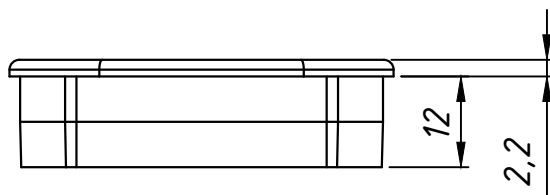

TAMPA CORRIMÃO LISA

ALV-2064

APLICAÇÃO:
- LINHA:
Conte Glass

Agosto/2019

DIMENSÕES:
(Escala 1:1)

PESPECTIVA:
(Escala 1:1)

APLICAÇÃO:
(Sem escala)

CARACTERÍSTICAS:

Embalagem

10 Tampas

Material

Poliamida

CÓDIGO

ACABAMENTO

TPA2064LBC

BRANCO