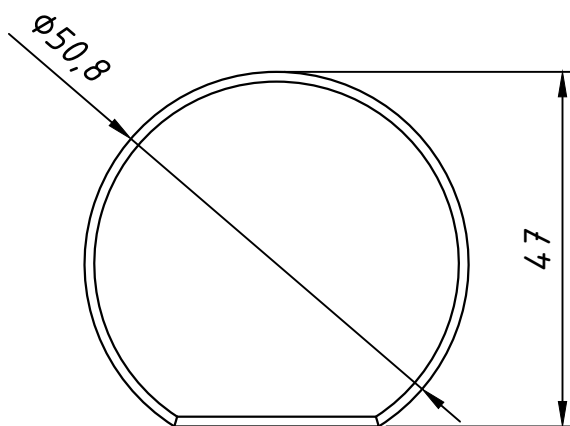

TAMPA CORRIMÃO LISA

ALV-2064

APLICAÇÃO:
- LINHA:
Conte Glass

Agosto/2019

DIMENSÕES:
(Escala 1:1)

PESPECTIVA:
(Escala 1:1)

APLICAÇÃO:
(Sem escala)

CARACTERÍSTICAS:

Embalagem

10 Tampas

Material

Poliamida

CÓDIGO

ACABAMENTO

TPA2064LBC

BRANCO