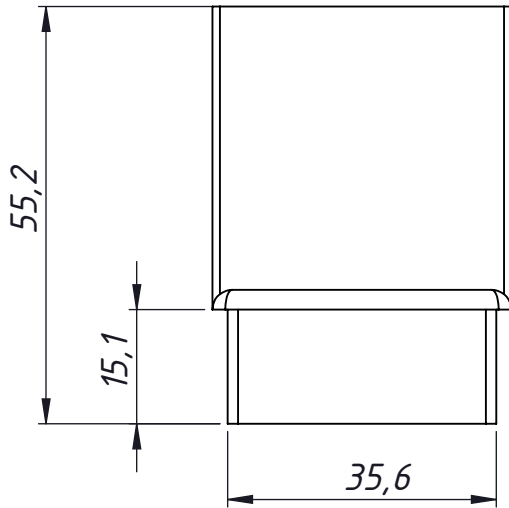

Dimensões  
Escala 1:1

Perspectiva  
Escala 1:1

**CARACTERÍSTICAS:**

Componentes:	Matéria-prima:
Estrutura	Poliamida

Acabamento	Preto / Branco
------------	----------------

Embalagem	20 Peças
-----------	----------

CÓDIGO	ACABAMENTO
TPA720PT	Preto
TPA720BC	Branco

JANELAS  
E PORTAS  
DE CORRER

19.55