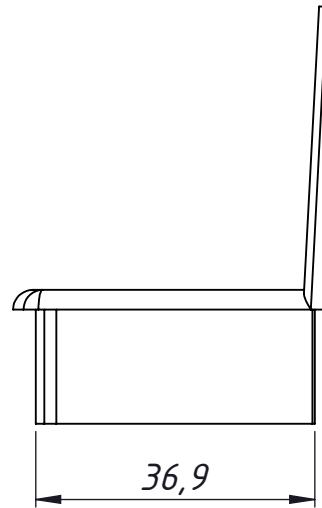

Dimensões  
Escala 1:1

Perspectiva  
Escala 1:1

**CARACTERÍSTICAS:**

Componentes:	Matéria-prima:
Estrutura	Poliamida

Acabamento	Preto / Branco
------------	----------------

Embalagem	20 Peças
-----------	----------

CÓDIGO	ACABAMENTO
TPA720PT	Preto
TPA720BC	Branco

JANELAS  
E PORTAS  
DE CORRER

19.55