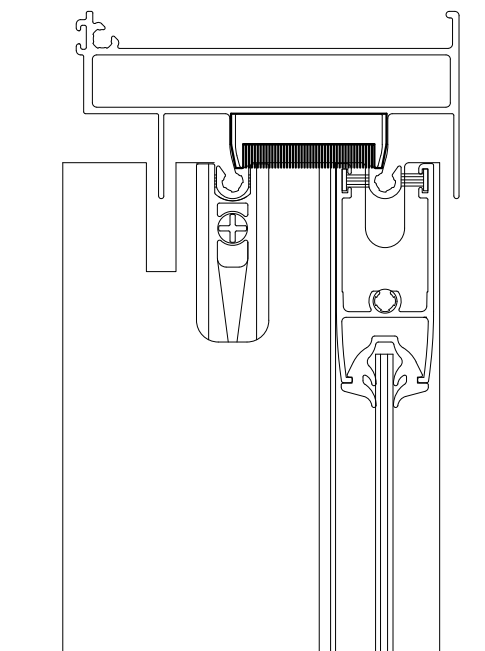

Julho/2008

PERSPECTIVA:  
(escala 1:1)

DIMENSÕES:  
(escala 1:1)

DETALHES DE APLICAÇÃO:  
(sem escala)

### CARACTERÍSTICAS:

Componentes:	Matéria-prima:
Estrutura	Poliamida
Fita Vedadora	Polipropileno
Parafuso	Aço Inox

Acabamento	Preto / Branco
------------	----------------

Embalagem	100 Peças
-----------	-----------

CÓDIGO	ACABAMENTO
NYL- 453	Preto
NYL- 453NB	Branco

JANELAS E  
PORTAS  
DE CORRER