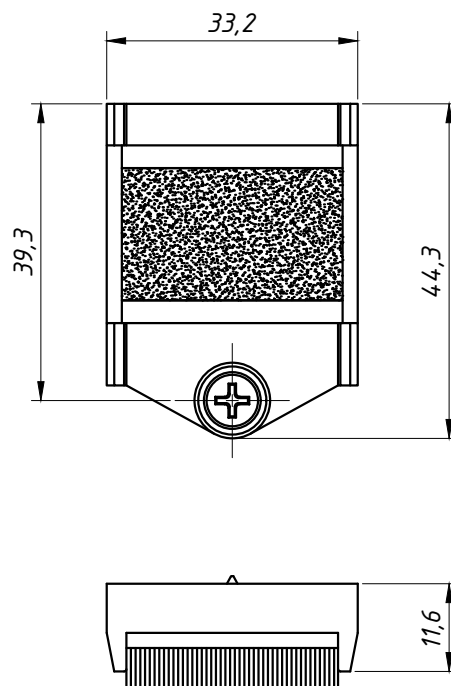

Julho/2008

PERSPECTIVA:  
(escala 1:1)

DIMENSÕES:  
(escala 1:1)

DETALHES DE APLICAÇÃO:  
(sem escala)

### CARACTERÍSTICAS:

Componentes:	Matéria-prima:
Estrutura	Poliamida
Fita Vedadora	Polipropileno
Parafuso	Aço Inox

Acabamento	Preto / Branco
------------	----------------

Embalagem	100 Peças
-----------	-----------

CÓDIGO	ACABAMENTO
NYL- 453	Preto
NYL- 453NB	Branco

JANELAS E  
PORTAS  
DE CORRER