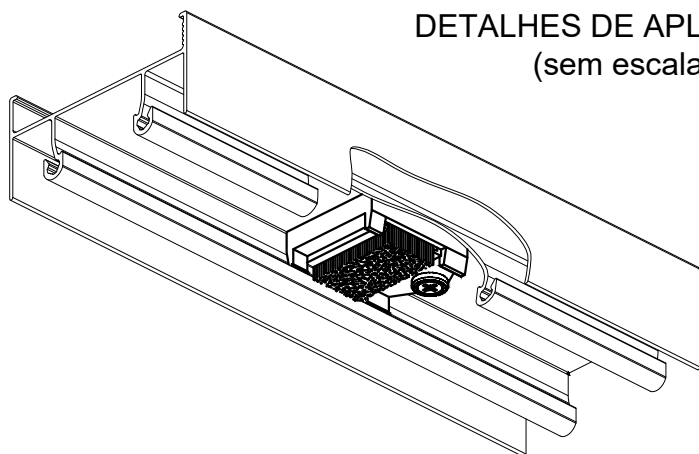

Julho/2008

PERSPECTIVA:  
(escala 1:1)

DIMENSÕES:  
(escala 1:1)

DETALHES DE APLICAÇÃO:  
(sem escala)

### CARACTERÍSTICAS:

Componentes:	Matéria-prima:
Estrutura	Poliamida
Fita Vedadora	Polipropileno
Parafuso	Aço Inox

Acabamento	Preto / Branco
------------	----------------

Embalagem	100 Peças
-----------	-----------