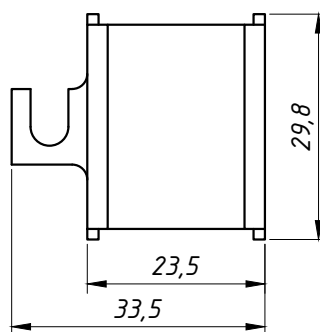

PERSPECTIVA:
(escala 1,5:1)

DIMENSÕES:
(escala 1:1)

DETALHES DE APLICAÇÃO:
(sem escala)

CARACTERÍSTICAS:

Componentes:	Matéria-prima:
Estrutura	Poliamida
Fita Vedadora	Polipropileno

Acabamento	Preto / Branco
------------	----------------

Embalagem	100 Peças
-----------	-----------

CÓDIGO	ACABAMENTO
NYL- 335	Preto
NYL- 335NB	Branco

JANELAS
DE CORRER