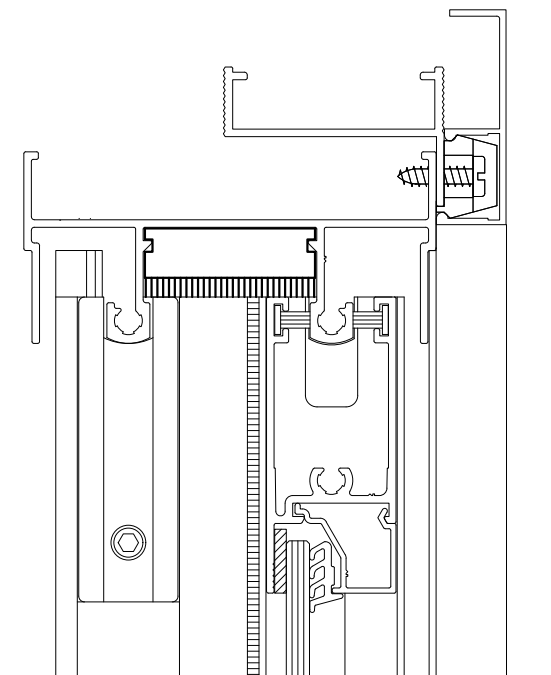

PERSPECTIVA:
(escala 1,5:1)

DIMENSÕES:
(escala 1:1)

DETALHES DE APLICAÇÃO:
(sem escala)

CARACTERÍSTICAS:

Componentes:	Matéria-prima:
Estrutura	Poliamida
Fita Vedadora	Polipropileno

Acabamento	Preto / Branco
------------	----------------

Embalagem	100 Peças
-----------	-----------

CÓDIGO	ACABAMENTO
NYL- 335	Preto
NYL- 335NB	Branco

JANELAS
DE CORRER