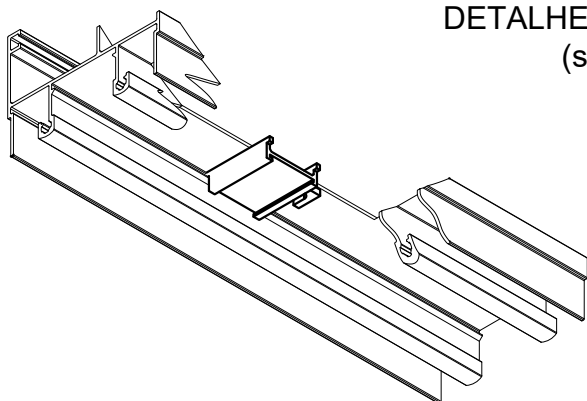

PERSPECTIVA:
(escala 1,5:1)

DIMENSÕES:
(escala 1:1)

DETALHES DE APLICAÇÃO:
(sem escala)

CARACTERÍSTICAS:

Componentes:	Matéria-prima:
Estrutura	Poliamida
Fita Vedadora	Polipropileno

Acabamento	Preto / Branco
------------	----------------

Embalagem	100 Peças
-----------	-----------

CÓDIGO	ACABAMENTO
NYL- 335	Preto
NYL- 335NB	Branco

JANELAS
DE CORRER