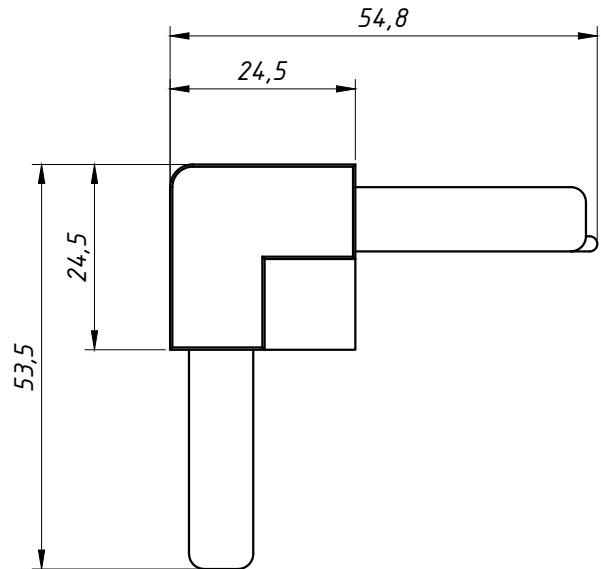

# CUNHA DO CONTRAMARCO

APLICAÇÃO:  
DIVERSAS  
CM-060, CM-098,  
CM-098

Março/2006

PERSPECTIVA:  
(escala 1:1)

DIMENSÕES:  
(escala 1:1)

DETALHE DE MONTAGEM:  
(Sem escala)

## CARACTERÍSTICAS:

Componentes:	Matéria-prima:
Estrutura	Poliamida
Parafusos	Aço Inox

Embalagem	20 Cantoneiras
	80 Parafusos

CÓDIGO	ACABAMENTO
CON - 060	Preto

CONTRAMARCOS

22.02