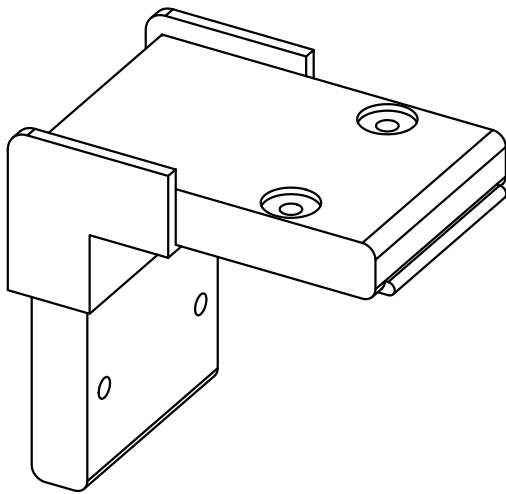

# CUNHA DO CONTRAMARCO

APLICAÇÃO:  
DIVERSAS  
CM-060, CM-098,  
CM-098

Março/2006

PERSPECTIVA:  
(escala 1:1)

DIMENSÕES:  
(escala 1:1)

DETALHE DE MONTAGEM:  
(Sem escala)

## CARACTERÍSTICAS:

Componentes:	Matéria-prima:
Estrutura	Poliamida
Parafusos	Aço Inox

Embalagem	20 Cantoneiras
	80 Parafusos

CÓDIGO	ACABAMENTO
CON - 060	Preto

CONTRAMARCOS

22.02