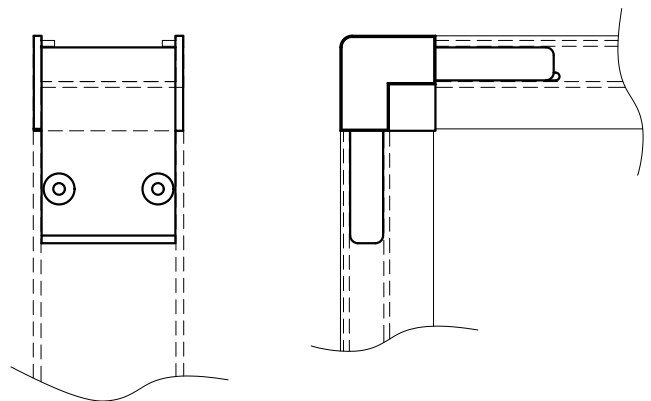

# CUNHA DO CONTRAMARCO

APLICAÇÃO:  
DIVERSAS  
CM-060, CM-098,  
CM-098

Março/2006

PERSPECTIVA:  
(escala 1:1)

DIMENSÕES:  
(escala 1:1)

DETALHE DE MONTAGEM:  
(Sem escala)

## CARACTERÍSTICAS:

Componentes:	Matéria-prima:
Estrutura	Poliamida
Parafusos	Aço Inox

Embalagem	20 Cantoneiras
	80 Parafusos

CÓDIGO	ACABAMENTO
CON - 060	Preto

CONTRAMARCOS

22.02