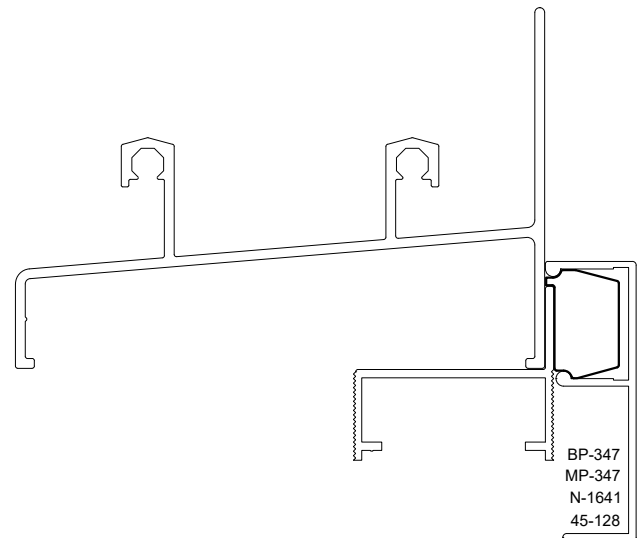

PRESILHA DO REMATE

BP-347 / MP-347 / N-1641 / 45-128

APLICAÇÃO:
-LINHAS:
DIVERSAS

Março/2006

DIMENSÕES:
(sem escala)

PERSPECTIVA:
(escala 1:1)

DETALHE DE APLICAÇÃO:
(sem escala)

CARACTERÍSTICAS:

Componentes:	Matéria-prima:
Estrutura	Poliamida

Acabamento	Preto
------------	-------

Embalagem	200 Peças
-----------	-----------

CÓDIGO	ACABAMENTO
NYL- 190	Preto