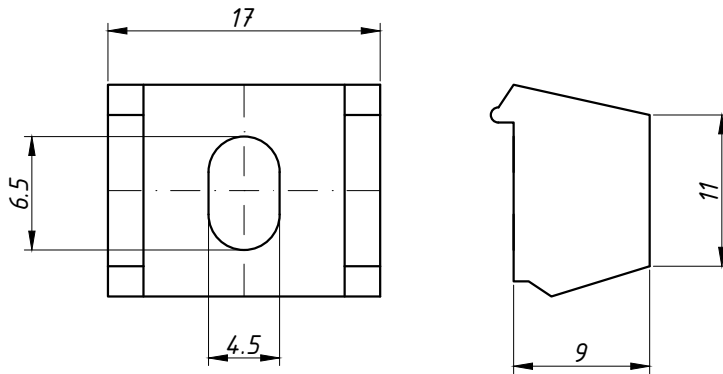

PRESILHA DO REMATE

BP-347 / MP-347 / N-1641 / 45-128

APLICAÇÃO:
-LINHAS:
DIVERSAS

Março/2006

DIMENSÕES:
(sem escala)

PERSPECTIVA:
(escala 1:1)

DETALHE DE APLICAÇÃO:
(sem escala)

CARACTERÍSTICAS:

Componentes:	Matéria-prima:
Estrutura	Poliamida

Acabamento	Preto
------------	-------

Embalagem	200 Peças
-----------	-----------

CÓDIGO	ACABAMENTO
NYL- 190	Preto